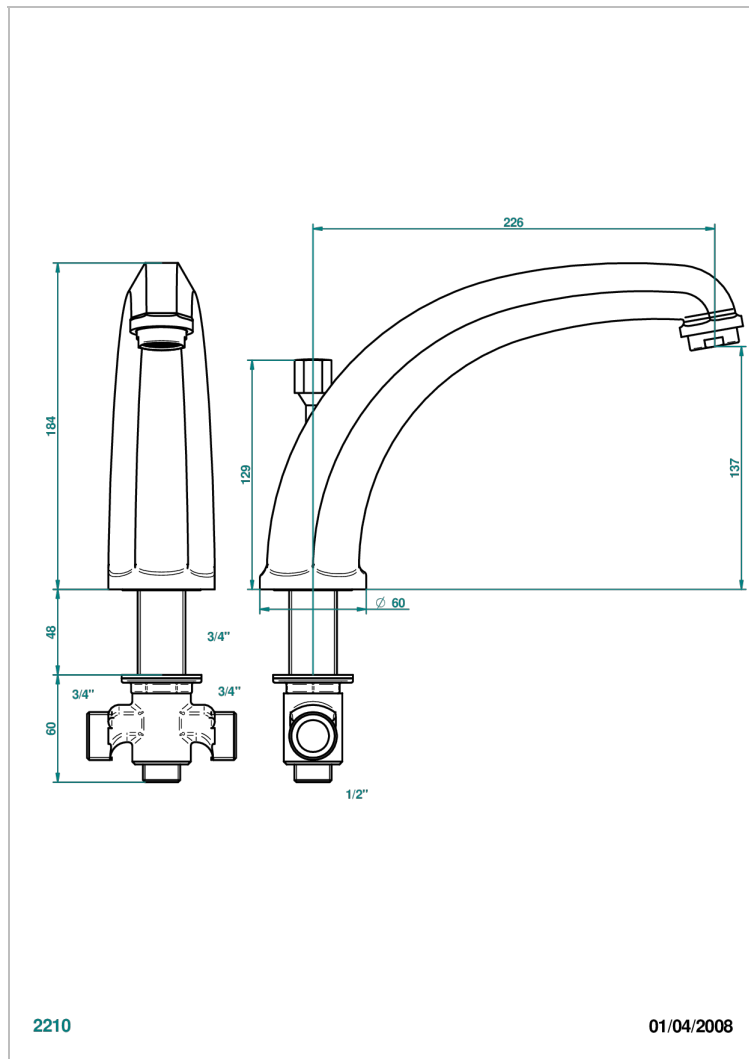

CHARLESTON С РУКОЯТКАМИ

G75-29SGIH

Излив высокий СУПЕР ГОЛИАФ устанавливаемый на борту ванны с переключателем 3/4 дюйма

THG[®]
PARIS

ХАРАКТЕРИСТИКИ

- Charleston с рукоятками
- Излив высокий СУПЕР ГОЛИАФ устанавливаемый на борту ванны с переключателем 3/4 дюйма

ТЕХНИЧЕСКИЕ ХАРАКТЕРИСТИКИ

- Recommandé : 3 bars (max. 5 bars) - Advised : 43,5 psi (max. 72 psi)
- Bec : 35 l/min à 3 bars
- Spout : 9.26 gpm at 43.5 psi

ДОСТУПНЫЕ ВАРИАНТЫ ПОКРЫТИЙ

Blush PVD - H62
Graphite PVD - H64
Matt Umber PVD - H67
Matt blush PVD - H60
Matt graphite PVD - H65
Umber PVD - H66