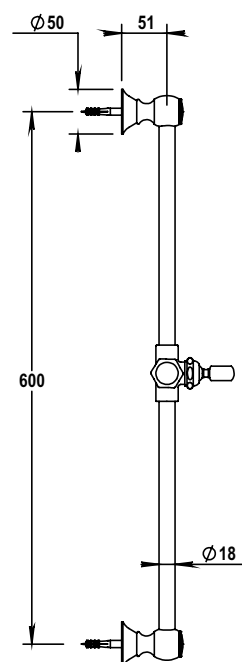

Réf. **01.545**

Rail seul

CARACTÉRISTIQUES

Rail seul avec coulisseau et crochet
Rail with sliding part and hook

FINITIONS USUELLES

CH Chrome
Chrome

NB Nickel Brillant
Polished Nickel

NM Nickel Mat
Brushed Nickel