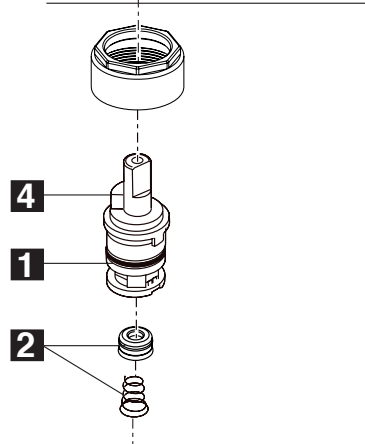

Model/Modelo/Modèle  
 25789LF▲  
 Series/Series/Seria

▲ Specify Finish  
 Especificque el Acabado  
 Précisez le Fini

**3**  
 RP51345-1.2  
 1.2 GPM (4.5 L/min)  
 Aerator  
 Aireador  
 Aérateur

RP92198  
 Locknuts  
 Contratueras  
 Écrous de Blocage

RP100671  
 Gasket  
 Empaque  
 Joint

RP62472▲  
 Plastic Pop-Up Less Lift Rod  
 Desagüe Automático de Plástico  
 Menos la Barra de Alzar  
 Renvoi Mécanique en Plastique  
 Sans la Tige de Manoeuvre