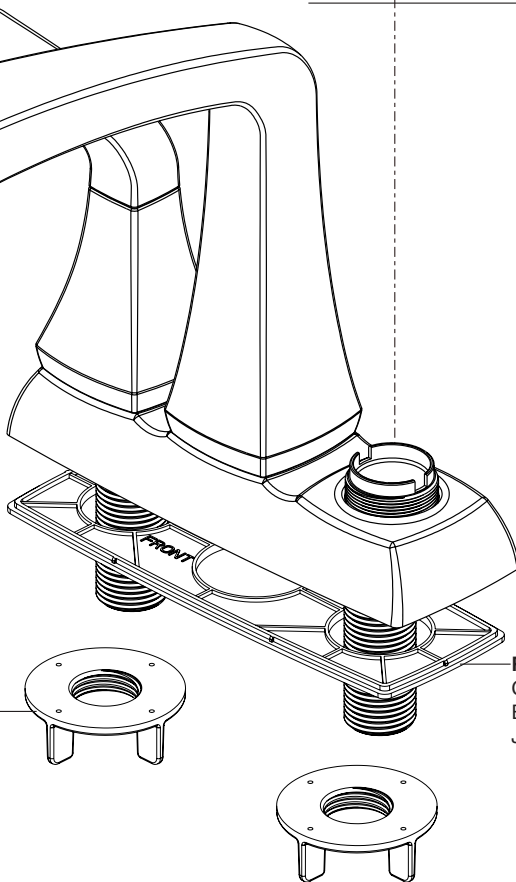

Model/Modelo/Modèle  
 25789LF▲  
 Series/Series/Seria

▲ Specify Finish  
 Especificque el Acabado  
 Précisez le Fini

**3**  
 RP51345-1.2  
 1.2 GPM (4.5 L/min)  
 Aerator  
 Aireador  
 Aérateur

RP92198  
 Locknuts  
 Contratueras  
 Écrous de Blocage

RP100671  
 Gasket  
 Empaque  
 Joint

RP62472▲  
 Plastic Pop-Up Less Lift Rod  
 Desagüe Automático de Plástico  
 Menos la Barra de Alzar  
 Renvoi Mécanique en Plastique  
 Sans la Tige de Manoeuvre