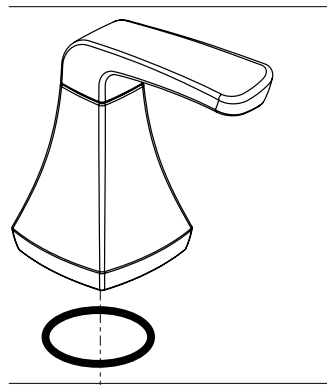

Model/Modelo/Modèle  
 25789LF▲  
 Series/Series/Seria

▲ Specify Finish  
 Especificque el Acabado  
 Précisez le Fini

**3**  
 RP51345-1.2  
 1.2 GPM (4.5 L/min)  
 Aerator  
 Aireador  
 Aérateur

RP92198  
 Locknuts  
 Contratueras  
 Écrous de Blocage

RP100671  
 Gasket  
 Empaque  
 Joint

RP62472▲  
 Plastic Pop-Up Less Lift Rod  
 Desagüe Automático de Plástico  
 Menos la Barra de Alzar  
 Renvoi Mécanique en Plastique  
 Sans la Tige de Manoeuvre