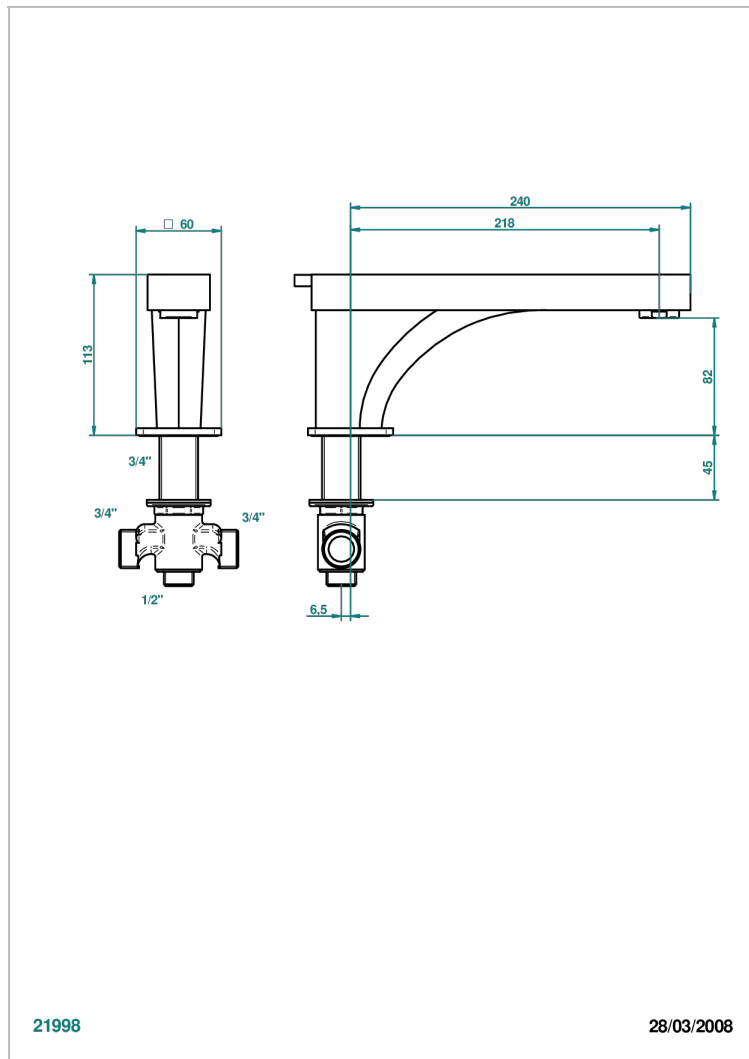

PROFIL С РУКОЯТКАМИ С ЧЕРНЫМ ОНИКСОМ

THG[®]
PARIS

A6P-29SGI

Излив ¾ дюйма СУПЕР ГОЛИАФ устанавливаемый на борту ванны с переключателем

ХАРАКТЕРИСТИКИ

- Profil с рукоятками с чёрным ониксом
- Излив ¾ дюйма СУПЕР ГОЛИАФ устанавливаемый на борту ванны с переключателем

ТЕХНИЧЕСКИЕ ХАРАКТЕРИСТИКИ

- Recommandé : 3 bars (max. 5 bars) - Advised : 43,5 psi (max. 72 psi)
- Bec : 35 l/min à 3 bars
- Spout : 9.26 gpm at 43.5 psi

ДОСТУПНЫЕ ВАРИАНТЫ ПОКРЫТИЙ

Blush PVD - H62
Graphite PVD - H64
Matt Umber PVD - H67
Matt blush PVD - H60
Matt graphite PVD - H65
Umber PVD - H66