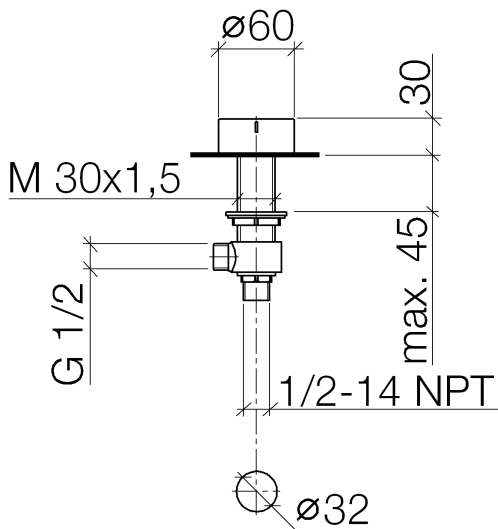

Умывальник - Deque

Вентиль боковой запертие влево горячий - Dark Platinum matt

Артикулный номер: 20 000 741-99

- диаметр сверлёного отверстия 32 мм
- ручка Ø 60 мм
- без розетки

Dark Platinum matt

размерный чертеж

Все величины в мм / дюймах = мм x 0,0394