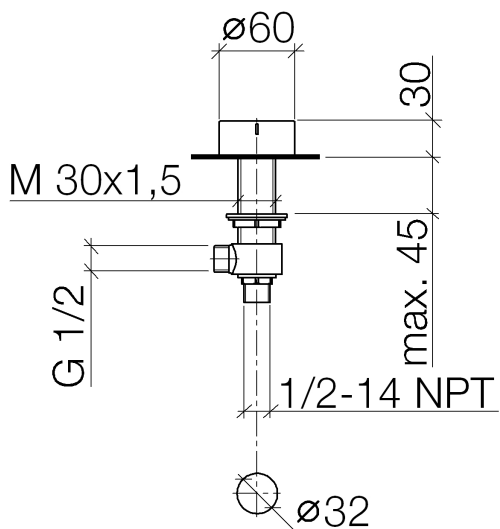

Умывальник - Deque

Вентиль боковой заперение влево горячий - Dark Platinum matt

Артикульный номер: 20 000 741-99

- диаметр сверлёного отверстия 32 мм
- ручка Ø 60 мм
- без розетки

Dark Platinum matt

размерный чертеж

Все величины в мм / дюймах = мм x 0,0394

Умывальник - Deque

Вентиль боковой заперение влево горячий - Dark Platinum matt

Артикульный номер: 20 000 741-99

график расхода

Умывальник - Deque

Вентиль боковой заперение влево горячий - Dark Platinum matt

Артикулный номер: 20 000 741-99

Другие варианты поверхностей

хром
20 000 741-00

платина матовая
20 000 741-06

латунь сатирированная
20 000 741-28

чёрный матовый
20 000 741-33

Другие поверхности по запросу (x-tra Service)