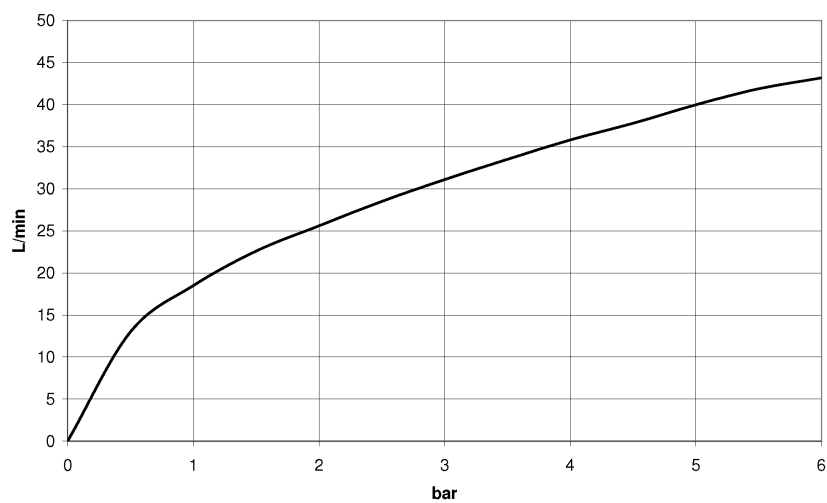

Все величины в мм / дюймах = мм x 0,0394

Умывальник - Deque

Вентиль боковой заперение влево горячий - Dark Platinum matt

Артикульный номер: 20 000 741-99

график расхода

Умывальник - Deque

Вентиль боковой заперение влево горячий - Dark Platinum matt