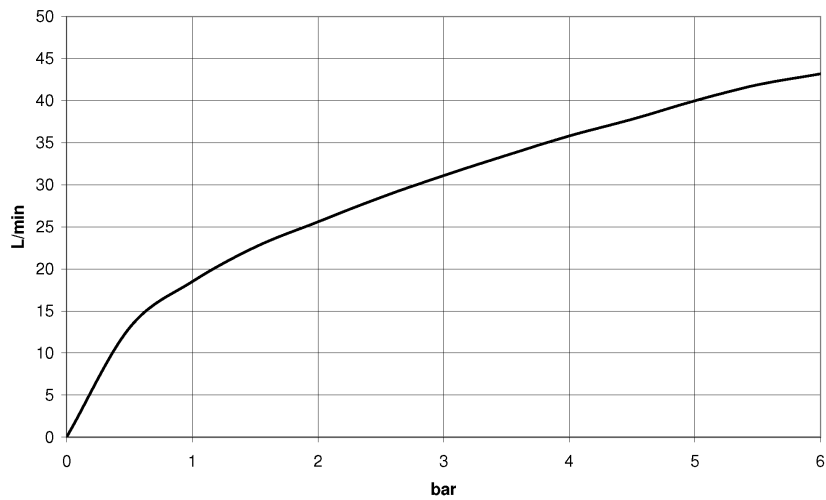

Все величины в мм / дюймах = мм x 0,0394

Умывальник - Deque

Вентиль боковой заперение влево горячий - Dark Platinum matt

Артикульный номер: 20 000 741-99

график расхода

Умывальник - Deque

Вентиль боковой заперие влево горячий - Dark Platinum matt