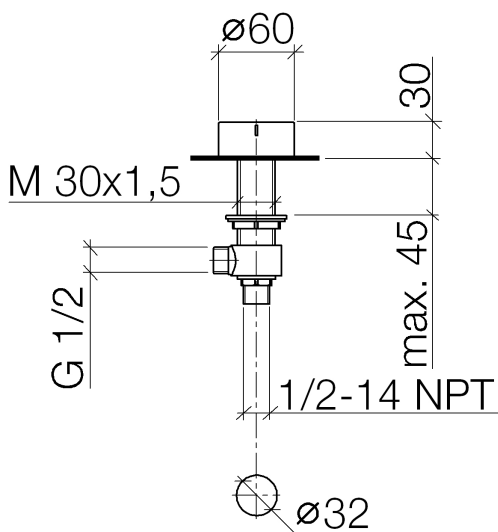

Умывальник - Deque

Вентиль боковой запирание влево горячий - Dark Platinum matt

Артикульный номер: 20 000 741-99

- диаметр сверлёного отверстия 32 мм
- ручка Ø 60 мм
- без розетки

Dark Platinum matt

размерный чертеж

Все величины в мм / дюймах = мм x 0,0394

Умывальник - Deque

Вентиль боковой заперение влево горячий - Dark Platinum matt

Артикульный номер: 20 000 741-99

график расхода

Умывальник - Deque

Вентиль боковой заперие влево горячий - Dark Platinum matt

Спецификация запасных частей

№	Артикульный №	Наименование	Расходуемое кол-во
1	09 20 74 006-99	Ручка Ø 60 x 29 мм - Dark Platinum matt	1
2	09 31 11 007 90	Крепление M4 x 6 мм -	1
3	09 27 74 003-99	крышка Ø 50 x 9,5 мм - Dark Platinum matt	1
4	09 14 10 060 90	O-Ring 8,0 x 1,5 мм -	1
5	09 14 15 020 90	опорное кольцо 60 x 100 x 3 мм -	1
6	09 23 30 023 90	Крепление M15 x 1 -	1
7	09 29 06 107-99	Удлинение Ø 16,5 x 55,5 мм - Dark Platinum matt	1
8	90 90 03 132 00 90	Деталь верха заперие влево 1/2" -	1
9	04 17 11 045 32 90	Вентиль боковой заперие влево 1/2" -	1
10	04 23 10 032 78 90	Крепление M30 x 1,5 -	1
11	04 17 11 023 10 90	Подключение 1/2" -	1
12	09 30 11 059 90	диск -	1
13	09 23 10 012 90	Крепление 1/2" -	1