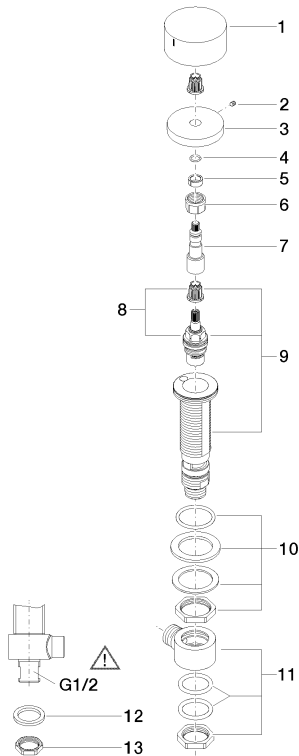

Умывальник - Deque

Вентиль боковой запирание влево горячий - Dark Platinum matt

Артикульный номер: 20 000 741-99

- диаметр сверлёного отверстия 32 мм
- ручка Ø 60 мм
- без розетки

Dark Platinum matt

размерный чертеж

Все величины в мм / дюймах = мм x 0,0394

Умывальник - Deque

Вентиль боковой заперение влево горячий - Dark Platinum matt

Артикульный номер: 20 000 741-99

график расхода

Умывальник - Deque

Вентиль боковой заперие влево горячий - Dark Platinum matt

Спецификация запасных частей

№	Артикульный №	Наименование	Расходуемое кол-во
1	09 20 74 006-99	Ручка Ø 60 x 29 мм - Dark Platinum matt	1
2	09 31 11 007 90	Крепление M4 x 6 мм -	1
3	09 27 74 003-99	крышка Ø 50 x 9,5 мм - Dark Platinum matt	1
4	09 14 10 060 90	O-Ring 8,0 x 1,5 мм -	1
5	09 14 15 020 90	опорное кольцо 60 x 100 x 3 мм -	1
6	09 23 30 023 90	Крепление M15 x 1 -	1
7	09 29 06 107-99	Удлинение Ø 16,5 x 55,5 мм - Dark Platinum matt	1
8	90 90 03 132 00 90	Деталь верха заперие влево 1/2" -	1
9	04 17 11 045 32 90	Вентиль боковой заперие влево 1/2" -	1
10	04 23 10 032 78 90	Крепление M30 x 1,5 -	1
11	04 17 11 023 10 90	Подключение 1/2" -	1
12	09 30 11 059 90	диск -	1
13	09 23 10 012 90	Крепление 1/2" -	1