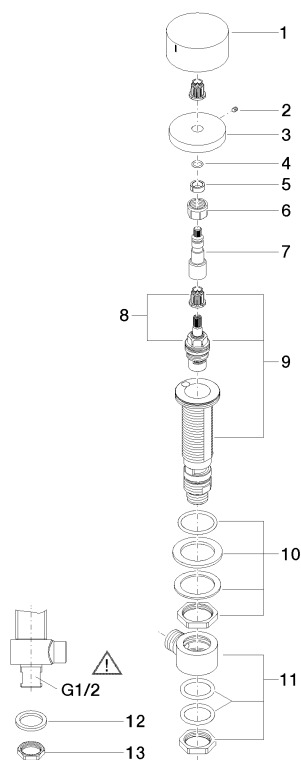

Умывальник - Deque

Вентиль боковой заперение влево горячей - Dark Platinum matt

Артикульный номер: 20 000 741-99

Спецификация запасных частей

№	Артикульный №	Наименование	Расходуемое кол-во
1	09 20 74 006-99	Ручка Ø 60 x 29 мм - Dark Platinum matt	1
2	09 31 11 007 90	Крепление M4 x 6 мм -	1
3	09 27 74 003-99	крышка Ø 50 x 9,5 мм - Dark Platinum matt	1
4	09 14 10 060 90	O-Ring 8,0 x 1,5 мм -	1
5	09 14 15 020 90	опорное кольцо 60 x 100 x 3 мм -	1
6	09 23 30 023 90	Крепление M15 x 1 -	1
7	09 29 06 107-99	Удлинение Ø 16,5 x 55,5 мм - Dark Platinum matt	1
8	90 90 03 132 00 90	Деталь верха заперение влево 1/2" -	1
9	04 17 11 045 32 90	Вентиль боковой заперение влево 1/2" -	1
10	04 23 10 032 78 90	Крепление M30 x 1,5 -	1
11	04 17 11 023 10 90	Подключение 1/2" -	1
12	09 30 11 059 90	диск -	1
13	09 23 10 012 90	Крепление 1/2" -	1