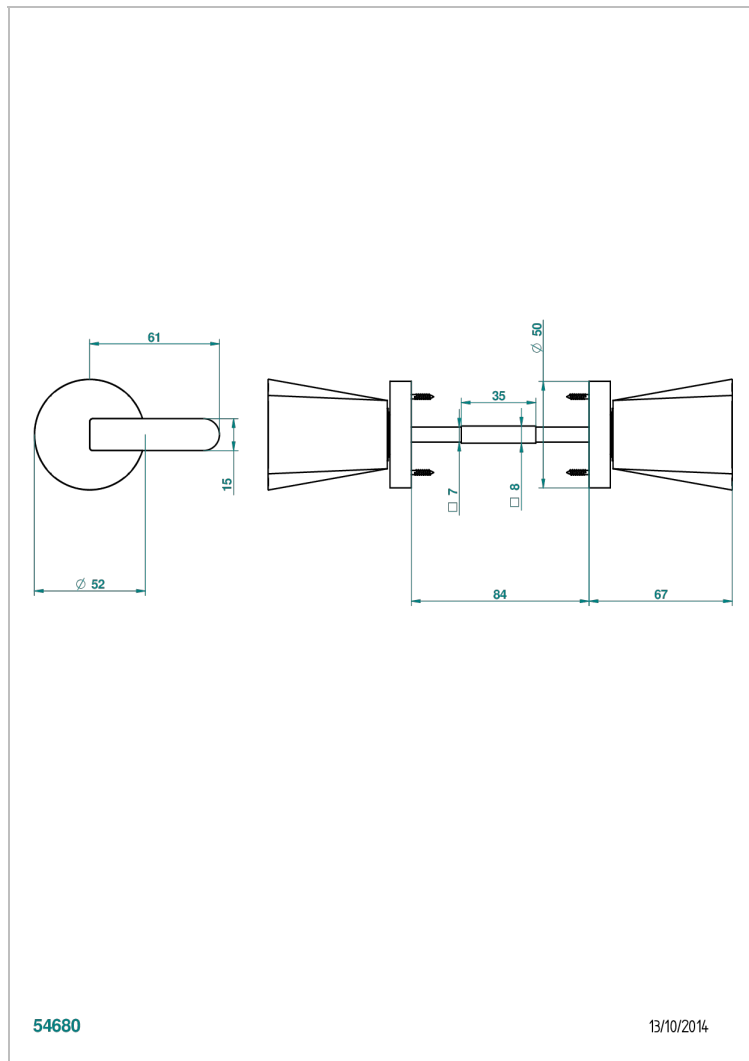

МЕТАМОРФОЗЕ С БЕЛОЙ КЕРАМИКОЙ

G6E-638

Ручка дверная двухсторонняя - 7 мм стержень

54680

13/10/2014

ХАРАКТЕРИСТИКИ

- Metamorphose с белой керамикой
- Ручка дверная двухсторонняя - 7 мм стержень

ДОСТУПНЫЕ ВАРИАНТЫ ПОКРЫТИЙ