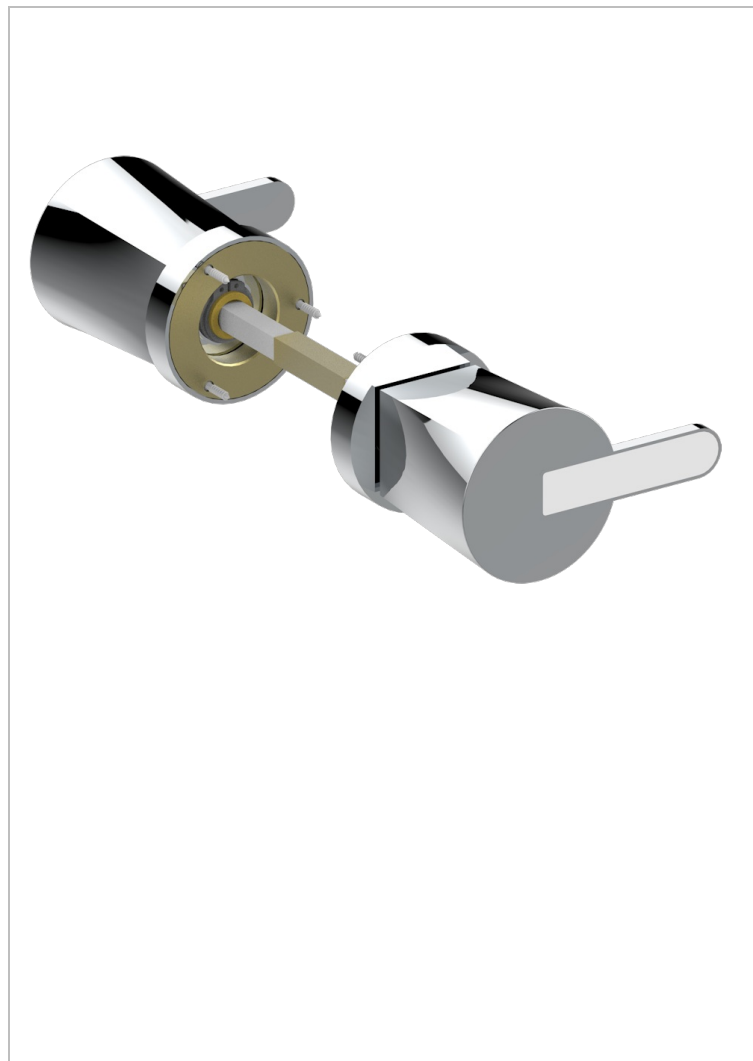

МЕТАМОРФОЗЕ С БЕЛОЙ КЕРАМИКОЙ

G6E-638

Ручка дверная двухсторонняя - 7 мм стержень

54680

13/10/2014

ХАРАКТЕРИСТИКИ

- Metamorphose с белой керамикой
- Ручка дверная двухсторонняя - 7 мм стержень

ДОСТУПНЫЕ ВАРИАНТЫ ПОКРЫТИЙ