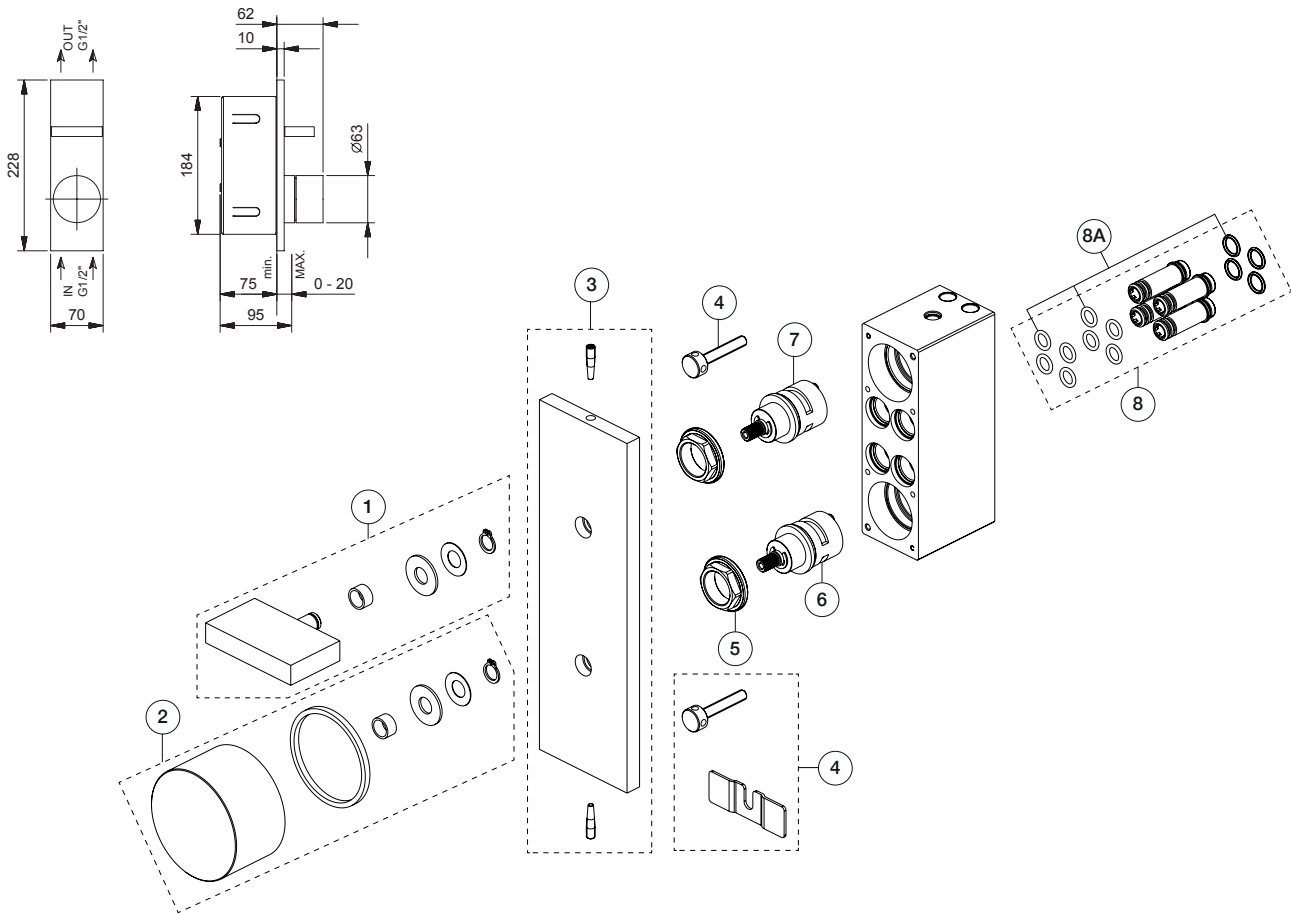

ABOUTWATER AK/25

Boffi FANTINI

ART. T085B+T085A - Miscelatore doccia incasso / Built-in shower mixer / Mitigeur douche à encastrer

N°	Codice / Code	Descrizione / Description / Désignaton
1	90 __ Q672	Maniglia completa Complete handle Manette complète
2	90 __ Q673	Maniglia completa Complete handle Manette complète
3	90 __ Q674	Piastra completa Complete cover plate Plaque complète
4	90 00 Q668	Confezione di fissaggio Fixing kit Kit de fixation
5	90 00 Q660	Ghiera bloccaggio per cartuccia Locking ring for cartridge Écrou de serrage pour cartouche
6	90 00 T072	Cartuccia progressiva Progressive cartridge Cartouche progressive
7	90 00 Q675	Deviatore 180° 180° diverter Inverseur 180°
8	90 00 Q669	Perno con O-ring Pivot with O-ring Pivot avec O-ring
8A	90 00 Q670	O-ring per perno O-ring for pivot O-ring pour pivot

-- Questo codice alfanumerico indica la finitura o il materiale
This alphanumeric code indicates the finish or raw material
Ce code alphanumerique indique la finition ou le materiel