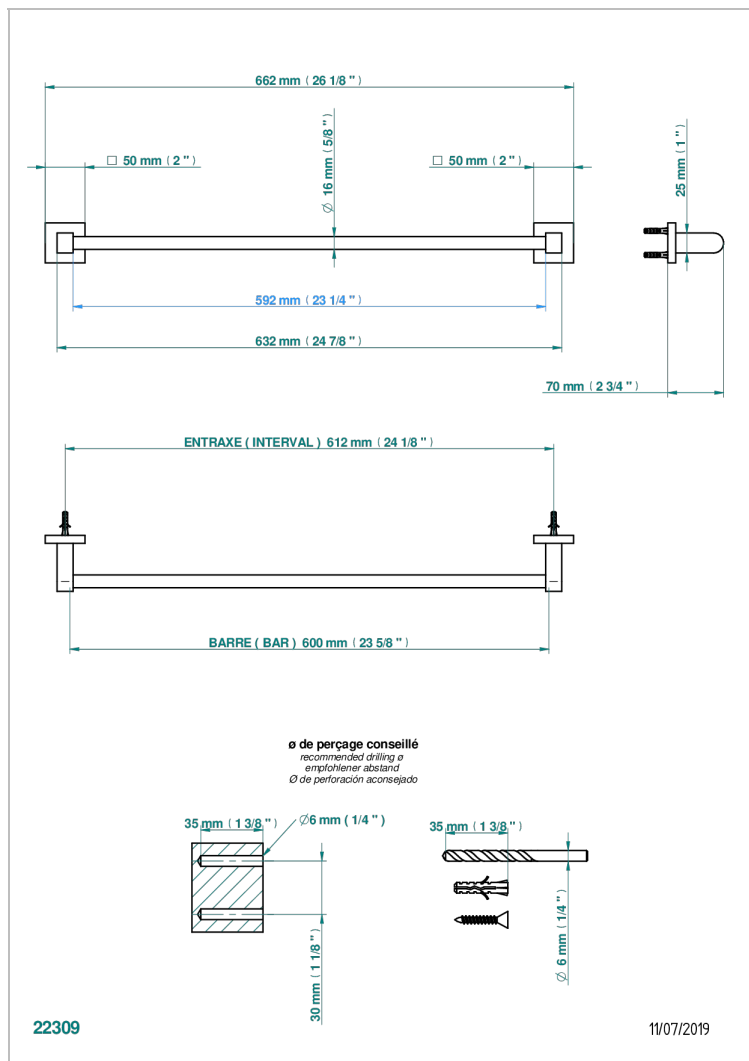

# PROFIL ИНКРУСТАЦИЯ LALIQUE

A6G-514/60

Полотенцедержатель одинарный - фиксированная рейка 600 мм Д. 16 мм

THG<sup>®</sup>  
PARIS

## ХАРАКТЕРИСТИКИ

- Профил инкрустация LaliQue
- Полотенцедержатель одинарный - фиксированная рейка 600 мм Д. 16 мм