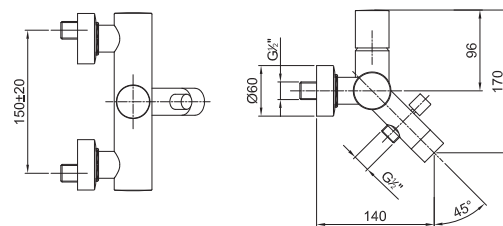

АРТ. 1618

Смеситель из стены для ванны

- вылет 14 см
- ручка
- автоматический переключатель на 2 потока
- без душевого набора

Отделки:

- Хром 50 02 1618
- Черный матовый 50 13 1618
- Белый матовый 50 29 1618

0,5	9
1	17
2	20
3	24
4	26

Проект:

Комната:

Дата:

Комментарии:

сертификаты: