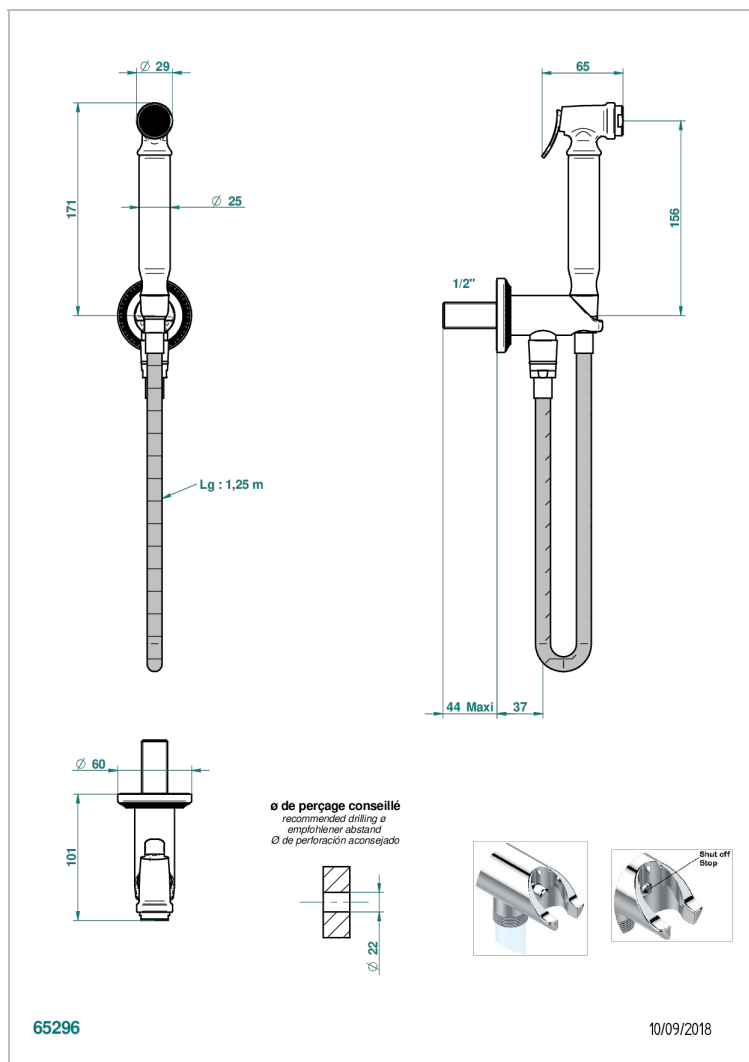

MALMAISON CRISTAL

U94-5840/9

THG[®]
PARIS

Комплект для гигиенического душа: лейка с клапаном, усиленный шланг 1,25м и вывод для шланга со встроенным защитным остановом

ХАРАКТЕРИСТИКИ

- Malmaison cristal
- Комплект для гигиенического душа: лейка с клапаном, усиленный шланг 1,25м и вывод для шланга со встроенным защитным остановом

ДОСТУПНЫЕ ВАРИАНТЫ ПОКРЫТИЙ

Аранья (чёрный никель) - D24
Бронза - D01
Матовая красная старинная медь - H07
Матовый никель - C01
Матовый хром - C02
Никель - B01

Сатинированный хром - C03
Состаренный никель - H28
Старинное серебро - H03
Хром - A02
Хром/золото - G02