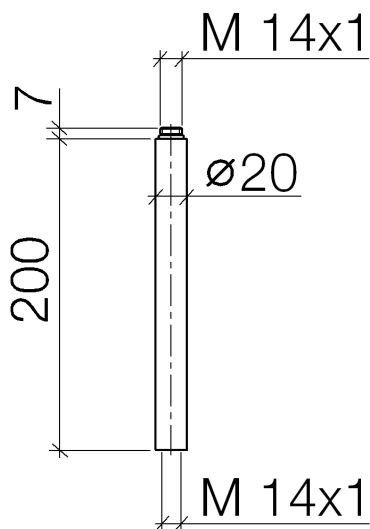

- Различные серии

Удлинение для душа со стойкой - платина матовая

Артикульный номер: 12 120 970-06

- длина 200 мм

платина матовая

размерный чертеж

Все величины в мм / дюймах = мм x 0,0394