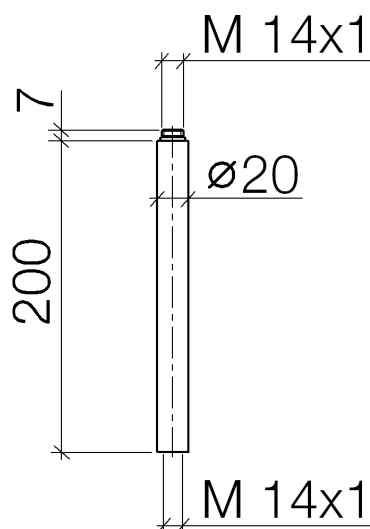

- Различные серии

Удлинение для душа со стойкой - платина матовая

Артикульный номер: 12 120 970-06

- длина 200 мм

платина матовая

размерный чертеж

Все величины в мм / дюймах = мм x 0,0394

- Различные серии

Удлинение для душа со стойкой - платина матовая

Артикульный номер: 12 120 970-06

- Различные серии

Удлинение для душа со стойкой - платина матовая

Артикулный номер: 12 120 970-06

Другие варианты поверхностей