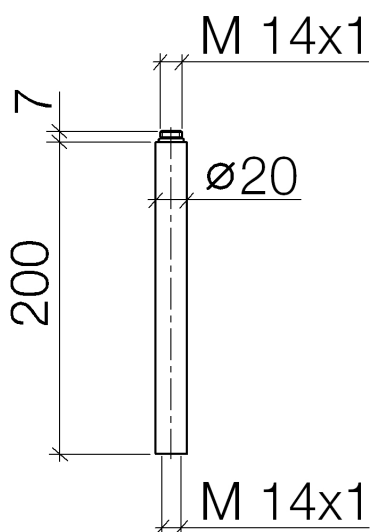

- Различные серии

Удлинение для душа со стойкой - платина матовая

Артикульный номер: 12 120 970-06

- длина 200 мм

платина матовая

размерный чертеж

Все величины в мм / дюймах = мм x 0,0394

- Различные серии

Удлинение для душа со стойкой - платина матовая

Артикульный номер: 12 120 970-06

- Различные серии

Удлинение для душа со стойкой - платина матовая

Артикульный номер: 12 120 970-06

Другие варианты поверхностей

хром матовый

12 120 970-93

Другие поверхности по запросу (x-tra Service)

Спецификация запасных частей

№	Артикульный №	Наименование	Расходуемое кол-во
1	09 14 10 011 90	O-Ring EPDM 70 11,0 x 2,5 мм -	1
2	09 24 04 180-06	Удлинение Ø 20 x 207 мм - платина матовая	1