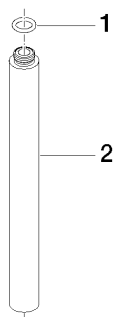

- Различные серии

Удлинение для душа со стойкой - платина матовая

Артикульный номер: 12 120 970-06

- длина 200 мм

платина матовая

размерный чертеж

Все величины в мм / дюймах = мм x 0,0394

- Различные серии

хром

12 120 970-00

платина

12 120 970-08

латунь

12 120 970-09

латунь сатиновая

12 120 970-28

хром матовый

12 120 970-93

Другие поверхности по запросу (x-tra Service)

Спецификация запасных частей

№	Артикульный №	Наименование	Расходуемое кол-во
1	09 14 10 011 90	O-Ring EPDM 70 11,0 x 2,5 мм -	1
2	09 24 04 180-06	Удлинение Ø 20 x 207 мм - платина матовая	1