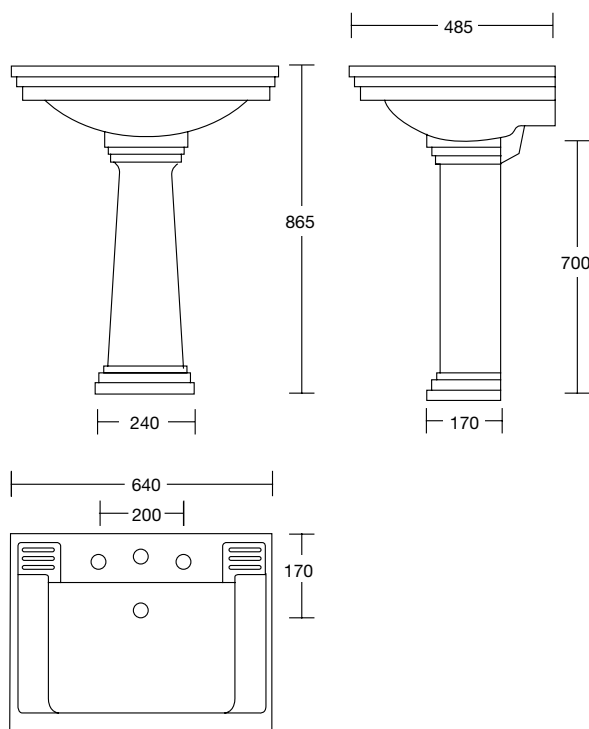

Réf. **68.205**

Réf. **68.215**

Réf. **68.208**

Lavabo 640 mm sans robinetterie + Colonne pour lavabo

CARACTÉRISTIQUES Réf. 68.205

Lavabo 640 mm sans colonne ni robinetterie, perçage \varnothing 35 mm, percé 3 trous

Large basin 640 mm 3 holes, without pedestal and taps drilling \varnothing 35 mm

CARACTÉRISTIQUES Réf. 68.215

Lavabo 640 mm sans colonne ni robinetterie, perçage \varnothing 35 mm, percé 1 trou

Large basin 640 mm 1 hole, without pedestal and taps, drilling \varnothing 35 mm

CARACTÉRISTIQUES Réf. 68.208

Colonne pour lavabo 640 mm

Pedestal for basin 640 mm

FINITIONS USUELLES

BA Blanc
White

NO Noir
Black