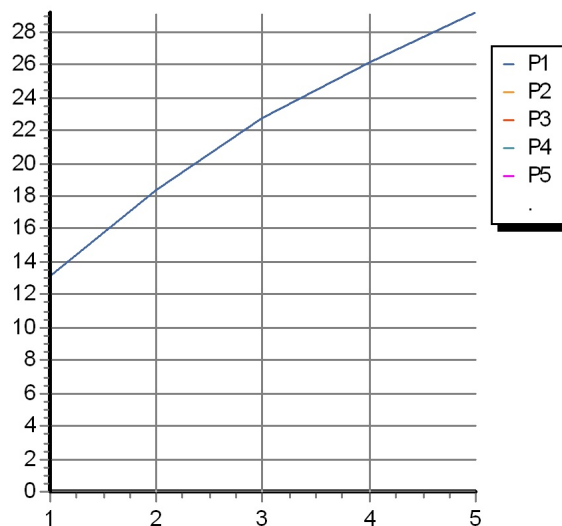

## AGORÀ

ZAG659

Portate / Flowrates (lt/min)

PRESSIONE PRESSURE	1 BAR	2 BAR	3 BAR	4 BAR	5 BAR
1 RUBINETTO APERTO <i>P1</i>	13,2	18,4	22,7	26,2	29,2
<i>P2</i>					
<i>P3</i>					
<i>P4</i>					
<i>P5</i>					

## AGORÀ

ZAG659

Pesi e Misure / Weights and Sizes

Peso ( Kg ) Weight ( lb )	2,10 ( Kg )	4,63 ( lb )
Volume test ( dc3 ) - ( in3 )	11,01 ( dc3 )	671,87 ( in3 )
h ( mm ) - ( in )	90,00 ( mm )	3,54 ( in )
L1 ( mm ) - ( in )	335,00 ( mm )	13,19 ( in )
L2 ( mm ) - ( in )	365,00 ( mm )	14,37 ( in )