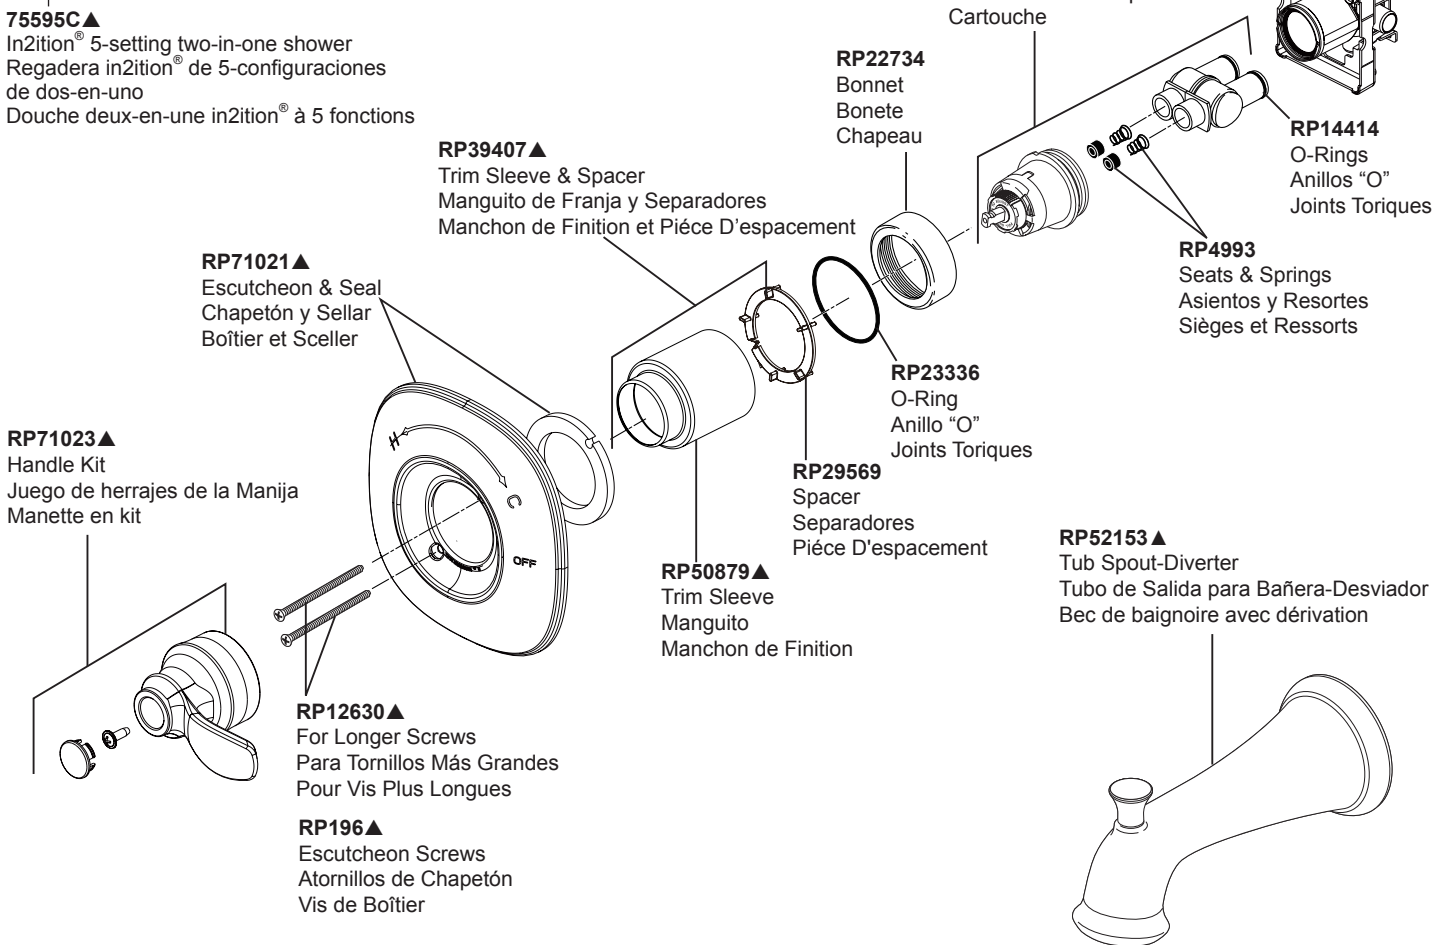

Models/Modelos/Modèles
 142710C-▲-I20 & 144710C-▲-I20
 Series/Series/Seria

RP100418▲
 Hose Assembly
 Emsamble de la Manguera
 Tuyau Souple

75595C▲
 In2ition® 5-setting two-in-one shower
 Regadera in2ition® de 5-configuraciones
 de dos-en-uno
 Douche deux-en-une in2ition® à 5 fonctions

RP6025▲
 Shower Flange
 Pestaña de la Regadera
 Colerette

RP40593▲
 Shower Arm
 Brazo de Regadera
 Tuyau de Pomme de Douche

RP39407▲
 Trim Sleeve & Spacer
 Manguito de Franja y Separadores
 Manchon de Finition et Pièce D'espacement

RP71021▲
 Escutcheon & Seal
 Chapetón y Sellar
 Boîtier et Sceller

RP71023▲
 Handle Kit
 Juego de herrajes de la Manija
 Manette en kit

RP12630▲
 For Longer Screws
 Para Tornillos Más Grandes
 Pour Vis Plus Longues

RP14414
 O-Rings
 Anillos "O"
 Joints Toriques

RP4993
 Seats & Springs
 Asientos y Resortes
 Sièges et Ressorts

RP23336
 O-Ring
 Anillo "O"
 Joints Toriques

RP52153▲
 Tub Spout-Diverter
 Tubo de Salida para Bañera-Desviador
 Bec de baignoire avec dérivation