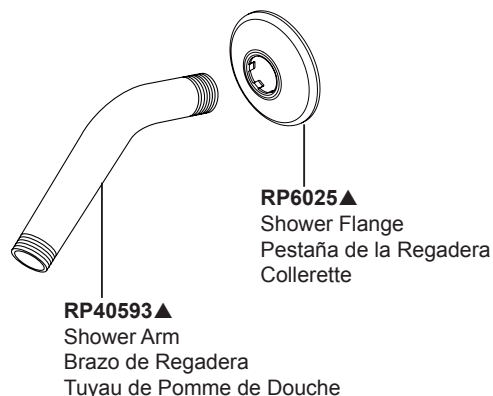

Models/Modelos/Modèles
 142710C-▲-I20 & 144710C-▲-I20
 Series/Series/Seria

RP100418▲
 Hose Assembly
 Emsamble de la Manguera
 Tuyau Souple

75595C▲
 In2ition® 5-setting two-in-one shower
 Regadera in2ition® de 5-configuraciones
 de dos-en-uno
 Douche deux-en-une in2ition® à 5 fonctions

RP6025▲
 Shower Flange
 Pestaña de la Regadera
 Colerette

RP40593▲
 Shower Arm
 Brazo de Regadera
 Tuyau de Pomme de Douche

RP39407▲
 Trim Sleeve & Spacer
 Manguito de Franja y Separadores
 Manchon de Finition et Pièce D'espacement

RP71021▲
 Escutcheon & Seal
 Chapetón y Sellar
 Boîtier et Sceller

RP71023▲
 Handle Kit
 Juego de herrajes de la Manija
 Manette en kit

RP12630▲
 For Longer Screws
 Para Tornillos Más Grandes
 Pour Vis Plus Longues