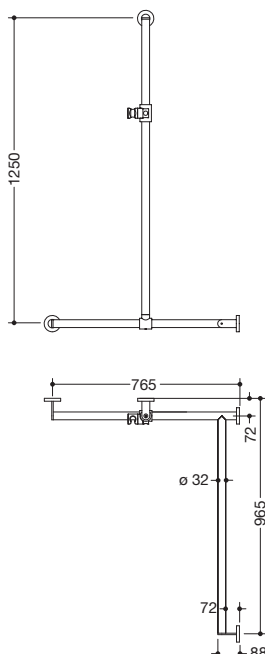

Produktdatenblatt
Duschhandlauf mit verschiebbarer
Brausehalterstange 900.35.30660

HEWI

Abbildung ähnlich

Duschhandlauf mit verschiebbarer Brausehalterstange
900.35.30660

- senkrecht und waagrecht angeordnete, im rechten Winkel verbundene Stangen mit Befestigungsrosetten und Brausehalter
- mit seitlich (zur Montage) verschiebbarer Brausehalterstange
- Ausführung rechts
- senkrechte Länge 1250 mm, waagerechte Längen (Eckmontage) 765 mm und 965 mm, 88 mm tief
- Stangendurchmesser 32 mm, Rohrstärke 2 mm, Rosettendurchmesser 70 mm
- aus hochwertigem Edelstahl, pulverbeschichtet in der HEWI Farbe CV (Schwarz tiefmatt) und ER (Dunkelgrau Perlglimmer tiefmatt) mit Brausehalter aus schwarz mattem Polyamid oder pulverbeschichtet in den HEWI Farben AS (Weiß tiefmatt) und AX (Hellgrau Perlglimmer tiefmatt) mit Brausehalter aus weiß mattem Polyamid
- geeignet für Handbrausen verschiedener Hersteller
- Brausehalter kann stufenlos geneigt und nach Betätigen einer großflächigen Drucktaste in der Höhe verstellt werden
- konische Aufnahme am Brausehalter erleichtert das Einhängen der Handbrause
- reduzierte Anzahl Befestigungsrosetten durch innovative Eckverbindung
- inklusive korrosionsfreiem und geprüfem HEWI Befestigungsmaterial zur Wandmontage sowie Dichtband zur Abdichtung der Bohrpunkte
- geeignet für HEWI Einhängesitze 900.51..., 950.51..., 802.51... und 801.51.100, 801.51D100 und 801.51FR101
- erfüllt die Anforderungen nach ÖNORM B1600/1601

Abmessungen in mm

Oberflächen/Farben

Die Farbe AX läuft zum 31.03.2023 aus

Alternative Oberflächen/Farben

Technische Änderungen vorbehalten, 29.03.2022

HEWI Heinrich Wilke GmbH
Postfach 1260
D-34442 Bad Arolsen