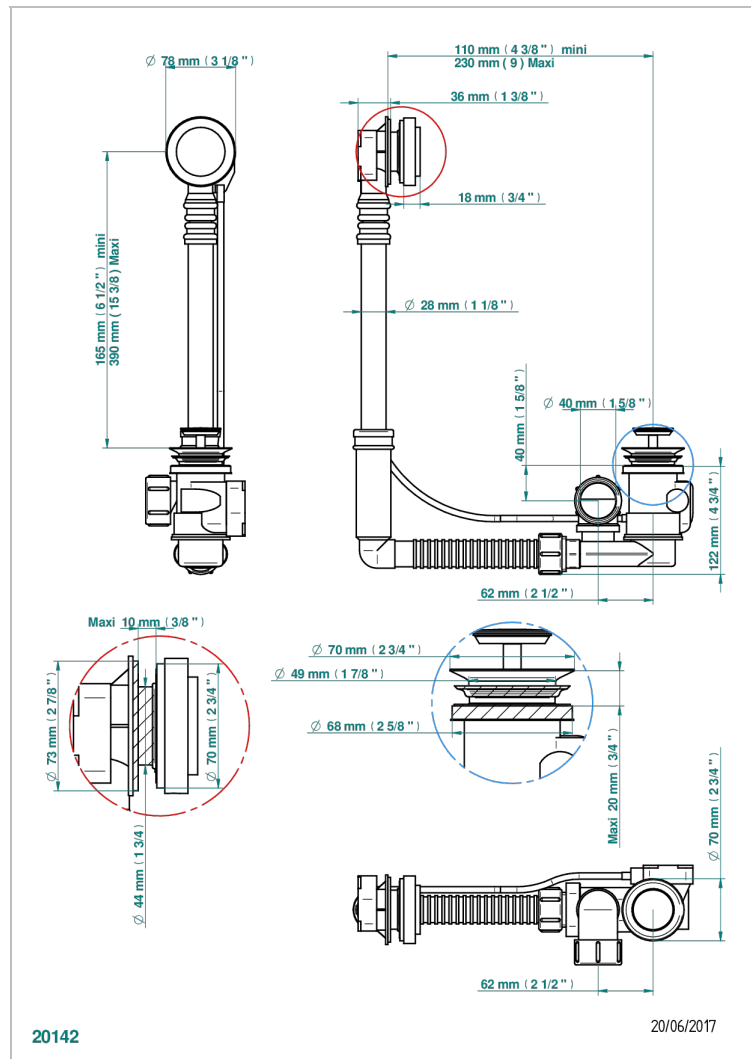

ВАМБОУ С БЕЛЫМ ХРУСТАЛЕМ

A35-302

THG
PARIS

Перелив GEBERIT для ванны. Регулируемая высота : от 165 мм до 390 мм регулируемый вынос: от 110мм до 230мм - европейская модель - выпуск Ø 40 мм поставляется со стильной ручкой управления

20142

20/06/2017

ХАРАКТЕРИСТИКИ

- Bambou с белым хрусталём
- Перелив GEBERIT для ванны. Регулируемая высота : от 165 мм до 390 мм регулируемый вынос: от 110мм до 230мм - европейская модель - выпуск Ø 40 мм поставляется со стильной ручкой управления