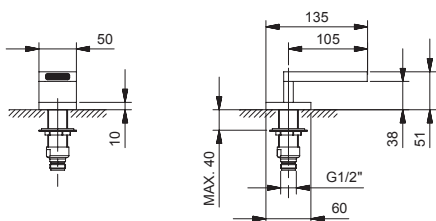

ABOUTWATER AK/25

Boffi FANTINI

ART. T041 - Bocca bordo vasca / Deck-mount bathtub spout / Bec pour bain-douche installation sur plan

N°	Codice / Code	Descrizione / Description / Désignaton
1	90 00 Q688	Rompigetto rettangolare Rectangular aerator Brise-jet rectangulaire
2	90 00 9254	Confezione di fissaggio Fixing kit Kit de fixation
3	90 02 Q687	Fessibile F1/2 M3/8 60 cm F1/2 M3/8 60 cm flexible Flexibles F1/2 M3/8 60 cm