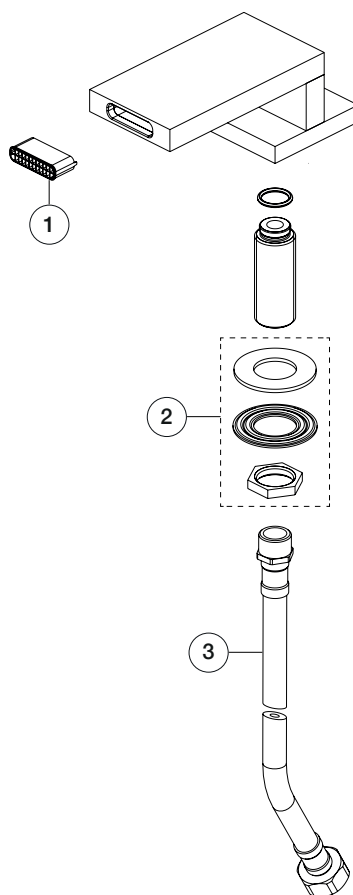

ABOUTWATER AK/25

Boffi FANTINI

ART. T041 - Bocca bordo vasca / Deck-mount bathtub spout / Bec pour bain-douche installation sur plan

N°	Codice / Code	Descrizione / Description / Désignaton
1	90 00 Q688	Rompigetto rettangolare Rectangular aerator Brise-jet rectangulaire
2	90 00 9254	Confezione di fissaggio Fixing kit Kit de fixation
3	90 02 Q687	Fessibile F1/2 M3/8 60 cm F1/2 M3/8 60 cm flexible Flexibles F1/2 M3/8 60 cm