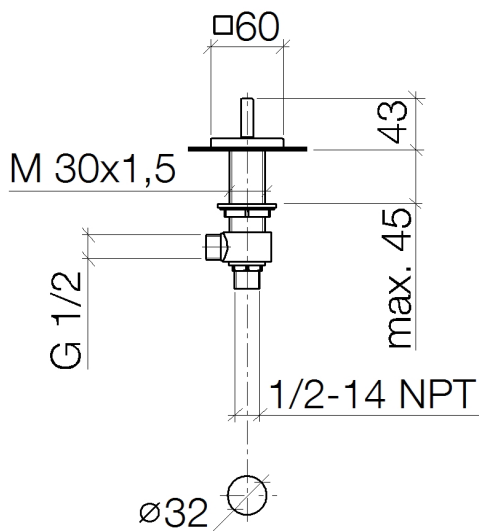

Умывальник - MEM

Вентиль боковой запертие вправо холодный - латунь сатинированная

Артикулный номер: 20 000 782-28

- диаметр сверлёного отверстия 32 мм
- розетка 60 x 60 мм
- (ADA)

латунь сатинированная

размерный чертеж

Все величины в мм / дюймах = мм x 0,0394