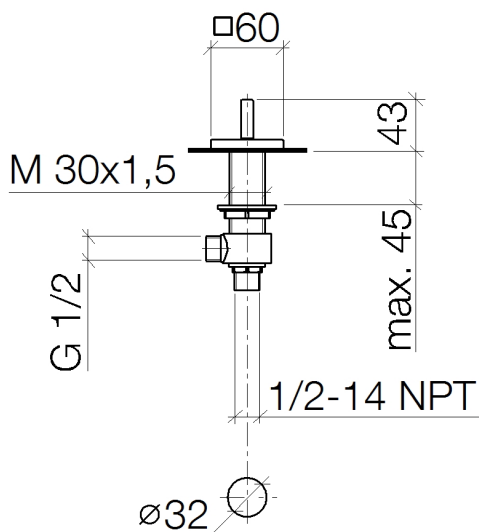

Умывальник - MEM

Вентиль боковой запирание вправо холодный - латунь сатинированная

Артикульный номер: 20 000 782-28

- диаметр сверлёного отверстия 32 мм
- розетка 60 x 60 мм
- (ADA)

латунь сатинированная

размерный чертеж

Все величины в мм / дюймах = мм x 0,0394

Умывальник - MEM

Вентиль боковой заперение вправо холодный - латунь сатинированная

Артикульный номер: 20 000 782-28

график расхода

## Умывальник - MEM

Вентиль боковой запираие вправо холодный - латунь сатинированная

Артикульный номер: 20 000 782-28

### Спецификация запасных частей

№	Артикульный №	Наименование	Расходуемое кол-во
1	90 20 78 002 04-28	Ручка 60 x 75 x 60 мм - латунь сатинированная	1
2	90 90 03 133 00 90	Деталь верх запираие вправо 1/2"	1
3	04 17 11 045 33 90	Вентиль боковой запираие вправо 1/2"	1
4	04 23 10 032 78 90	Крепление М30 x 1,5 -	1
5	04 17 11 023 10 90	Подключение 1/2" -	1
6	09 30 11 059 90	диск -	1
7	09 23 10 012 90	Крепление 1/2" -	1