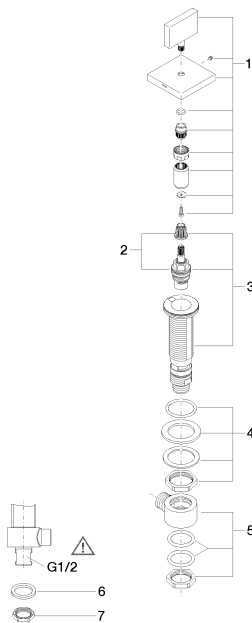

Умывальник - MEM

Вентиль боковой запирание вправо холодный - латунь сатинированная

Артикульный номер: 20 000 782-28

- диаметр сверлёного отверстия 32 мм
- розетка 60 x 60 мм
- (ADA)

латунь сатинированная

размерный чертеж

Все величины в мм / дюймах = мм x 0,0394

Умывальник - MEM

Вентиль боковой заперение вправо холодный - латунь сатинированная

Артикульный номер: 20 000 782-28

график расхода

## Умывальник - MEM

Вентиль боковой запираие вправо холодный - латунь сатинированная

Артикульный номер: 20 000 782-28

### Спецификация запасных частей

№	Артикульный №	Наименование	Расходуемое кол-во
1	90 20 78 002 04-28	Ручка 60 x 75 x 60 мм - латунь сатинированная	1
2	90 90 03 133 00 90	Деталь верх запираие вправо 1/2"	1
3	04 17 11 045 33 90	Вентиль боковой запираие вправо 1/2"	1
4	04 23 10 032 78 90	Крепление М30 x 1,5 -	1
5	04 17 11 023 10 90	Подключение 1/2" -	1
6	09 30 11 059 90	диск -	1
7	09 23 10 012 90	Крепление 1/2" -	1