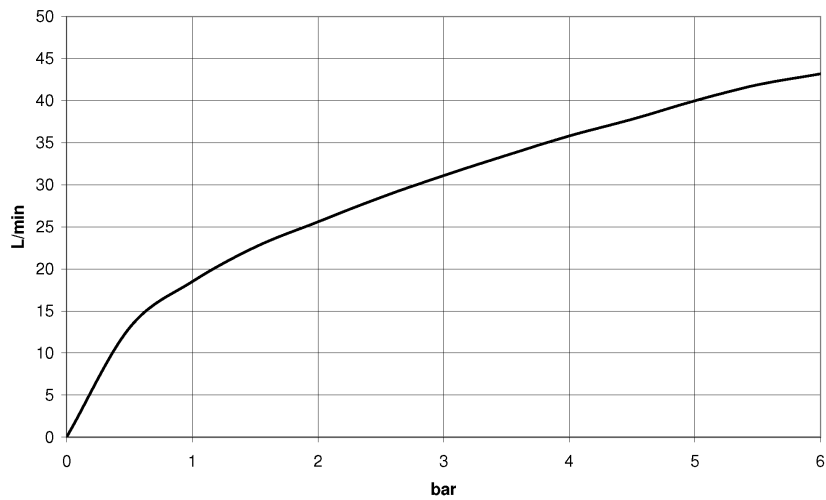

Умывальник - MEM

Вентиль боковой запирание вправо холодный - латунь сатинированная

Артикульный номер: 20 000 782-28

- диаметр сверлёного отверстия 32 мм
- розетка 60 x 60 мм
- (ADA)

латунь сатинированная

размерный чертеж

Все величины в мм / дюймах = мм x 0,0394

Умывальник - MEM

Вентиль боковой заперение вправо холодный - латунь сатинированная

Артикульный номер: 20 000 782-28

график расхода