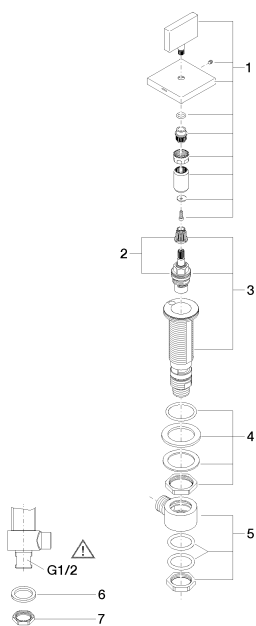

Умывальник - MEM

Вентиль боковой запираение вправо холодный - латунь сатинированная

Артикульный номер: 20 000 782-28

Спецификация запасных частей

№	Артикульный №	Наименование	Расходуемое кол-во
1	90 20 78 002 04-28	Ручка 60 x 75 x 60 мм - латунь сатинированная	1
2	90 90 03 133 00 90	Деталь верха запираение вправо 1/2" -	1
3	04 17 11 045 33 90	Вентиль боковой запираение вправо 1/2" -	1
4	04 23 10 032 78 90	Крепление М30 x 1,5 -	1
5	04 17 11 023 10 90	Подключение 1/2" -	1
6	09 30 11 059 90	диск -	1
7	09 23 10 012 90	Крепление 1/2" -	1