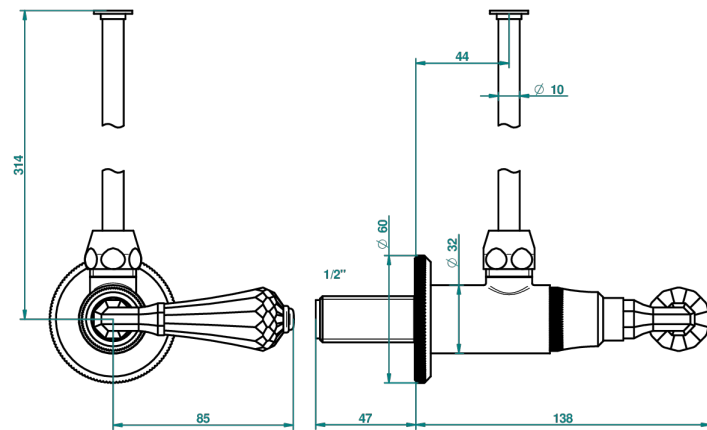

# ART DECO CRISTAL

A56-181/S

Кран запорный 1/2" стильный регулируемый с 30 см трубкой

THG<sup>®</sup>  
PARIS

21188

08/09/2008

## ХАРАКТЕРИСТИКИ

- Art Déco cristal
- Кран запорный 1/2" стильный регулируемый с 30 см трубкой