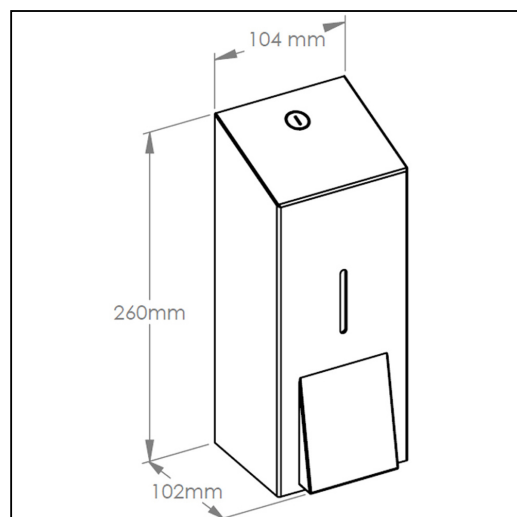

Dozownik mydła w pianie MERIDA STELLA MAXI, na jednorazowe wkłady 700 g z pompką spieniającą, stal polerowana

symbol: DSP206

- dozownik na jednorazowe, wymienne wkłady o masie 700 g (ok. 2000 porcji mydła w pianie)
- mydło dozowane w postaci niezwykle delikatnej piany
- do stosowania z jednorazowymi wkładami z mydłem w pianie MERIDA BALI
- całkowita szczelność wkładu zabezpiecza przed skażeniem zawartości
- wykonany ze stali nierdzewnej polerowanej
- łączenia boków spawane i szlifowane
- niewidoczne zawiasy
- zabezpieczony trwałym stalowym zamkiem bankowym
- zamek zlicowany z powierzchni urządzenia
- zamykany na kluczyk

Pasujące mydła

M12P, MTP203, M13P, MTP201, MTP202, M13XP, M14P

Parametry

wysoko	26 cm
szeroko	10,4 cm
głęboko	10,2 cm