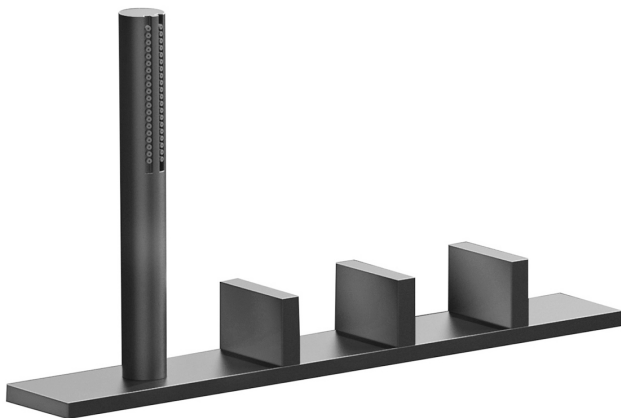

**АРТ. T067**

**Наборный смеситель для ванны**

- ручки
- без излива
- на 4 отверстия
- ручная лейка FIT
- гибкий шланг 150 см
- картридж керамический 90°
- впуски 1/2"
- подводка

Отделки:

**Matt Gun Metal**      48 P5 T067  
**PVD**