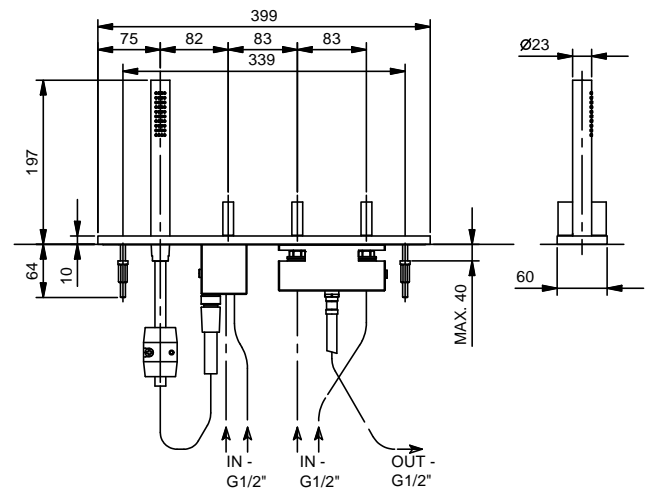

Проект:

Комната:

Дата:

Комментарии: