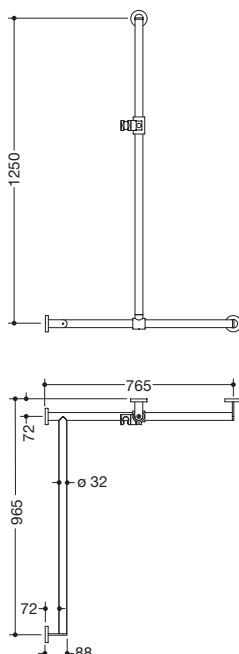

Abmessungen in mm

Oberfläche/Farben

Alternative Oberflächen/Farben

Pulverbeschichtungen

Die Farbe AX läuft zum 31.03.2023 aus

Technische Änderungen vorbehalten, 29.03.2022

HEWI Heinrich Wilke GmbH
Postfach 1260
D-34442 Bad Arolsen

Telefon: +49 5691 82-0
Telefax: +49 5691 82-319

info@hewi.de
www.hewi.com