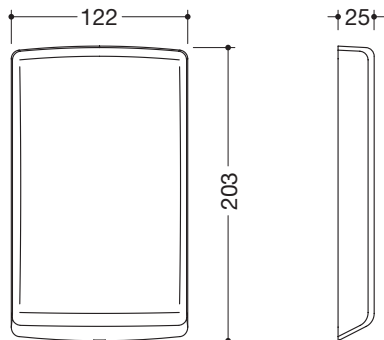

Produktdatenblatt
Montageplatte mit Abdeckung 802.50.00390

HEWI

Montageplatte mit Abdeckung 802.50.00390

- rechteckige Wandplatte mit Abdeckung
- dient zur Aufnahme der Stützklappgriffe 802.50...
- 122 mm breit, 203 mm hoch, 25 mm tief
- Wandplatte aus Edelstahl, matt geschliffen
- Abdeckung aus hochwertigem Kunststoff in den HEWI Farben 98 (Signalweiß) und 92 (Anthrazitgrau)

Abmessungen in mm

Farben

98	92
----	----

Technische Änderungen vorbehalten, 08.03.2022

HEWI Heinrich Wilke GmbH
Postfach 1260
D-34442 Bad Arolsen

Telefon: +49 5691 82-0
Telefax: +49 5691 82-319

info@hewi.de
www.hewi.com