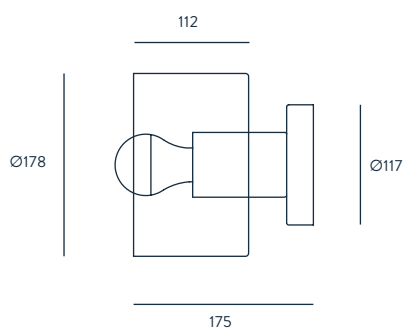

SNOW FLAKE

DESIGNED BY JANA CHANG / 2014

A1179

ACABADOS

METAL	CRISTAL
ORO BRILLO	TRANSPARENTE
CROMO	TRANSPARENTE

MATERIALES

ACERO
VIDRIO SOPLADO

ESPECIFICACIONES (UE)

E27 60 W MAX
(NO INCLUIDA)
220-240 V, 50/60 HZ,
IP20, CLASE I

IP20    

BOMBILLA IMAGEN

B038

CLASIFICACIÓN ENERGÉTICA

A ++

FINISHES

METAL	GLASS
CHROME	CLEAR
SHINNY GOLD	CLEAR

MATERIALS

STEEL
BLOWN GLASS

SPECIFICATIONS (UE)

E27 60 W MAX
(NOT INCLUDED)
220-240 V, 50/60 HZ,
IP20, CLASS I

IP20    

BULB

B038

ENERGY LABEL