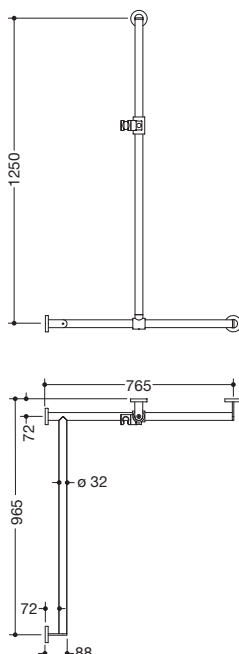

Produktdatenblatt
Duschhandlauf mit verschiebbarer
Brausehalterstange 900.35.30760

HEWI

Abbildung ähnlich

Duschhandlauf mit verschiebbarer Brausehalterstange
900.35.30760

- senkrecht und waagrecht angeordnete, im rechten Winkel verbundene Stangen mit Befestigungsrosetten und Brausehalter
- mit seitlich (zur Montage) verschiebbarer Brausehalterstange
- Ausführung links
- senkrechte Länge 1250 mm, waagerechte Längen (Eckmontage) 765 mm und 965 mm, 88 mm tief
- Stangendurchmesser 32 mm, Rohrstärke 2 mm, Rosettendurchmesser 70 mm
- aus hochwertigem Edelstahl, pulverbeschichtet in der HEWI Farbe CV (Schwarz tiefmatt) und ER (Dunkelgrau Perlglimmer tiefmatt) mit Brausehalter aus schwarz mattem Polyamid oder pulverbeschichtet in den HEWI Farben AS (Weiß tiefmatt) und AX (Hellgrau Perlglimmer tiefmatt) mit Brausehalter aus weiß mattem Polyamid
- geeignet für Handbrausen verschiedener Hersteller
- Brausehalter kann stufenlos geneigt und nach Betätigen einer großflächigen Drucktaste in der Höhe verstellt werden
- konische Aufnahme am Brausehalter erleichtert das Einhängen der Handbrause
- reduzierte Anzahl Befestigungsrosetten durch innovative Eckverbindung
- inklusive korrosionsfreiem und geprüftem HEWI Befestigungsmaterial zur Wandmontage sowie Dichtband zur Abdichtung der Bohrpunkte
- geeignet für HEWI Einhängesitze 900.51..., 950.51..., 802.51... und 801.51.100, 801.51D100 und 801.51FR101
- erfüllt die Anforderungen nach ÖNORM B1600/1601

Abmessungen in mm

Oberflächen/Farben

Die Farbe AX läuft zum 31.03.2023 aus

Alternative Oberflächen/Farben

Technische Änderungen vorbehalten, 29.03.2022

HEWI Heinrich Wilke GmbH
Postfach 1260
D-34442 Bad Arolsen