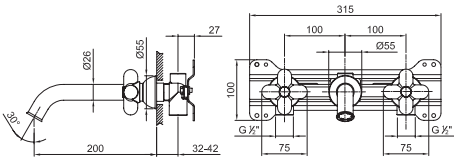

ART. 0512B+0512A - Gruppo lavabo da parete / Wall-mount washbasin mixer / Mélangeur lavabo mural

N°	Codice / Code	Descrizione / Description / Désignaton
1	60 __ 0049	Maniglia I Balocchi I Balocchi handle Manette I Balocchi
1A	90 00 0951	Placchetta Cover screw Plaquette
2	90 __ 8987	Bocca lavabo da parete - 20 cm Wall-mount washbasin spout - 20 cm Bec lavabo mural - 20 cm
2A	90 00 9517U	Aeratore caché M24x1 Caché aerator M24x1 Aérateur caché M24x1
3	90 __ Q729	Cappuccio per bocca completo Complete handle locking cap for spout Rosace pour bec complet
4	90 00 0823	Cappuccio sotto maniglia Cup under handle Rosace sous manette
5	90 00 0892U	Vitone ceramico 90° destro 90° right ceramic cartridge Tête céramique droite 90°
6	90 00 Q759	Adattatore per maniglia Handle's adaptor Adaptateur pour manette
7	90 00 Q760	Canotto di regolazione Regulation sleeve Manchon de regulation