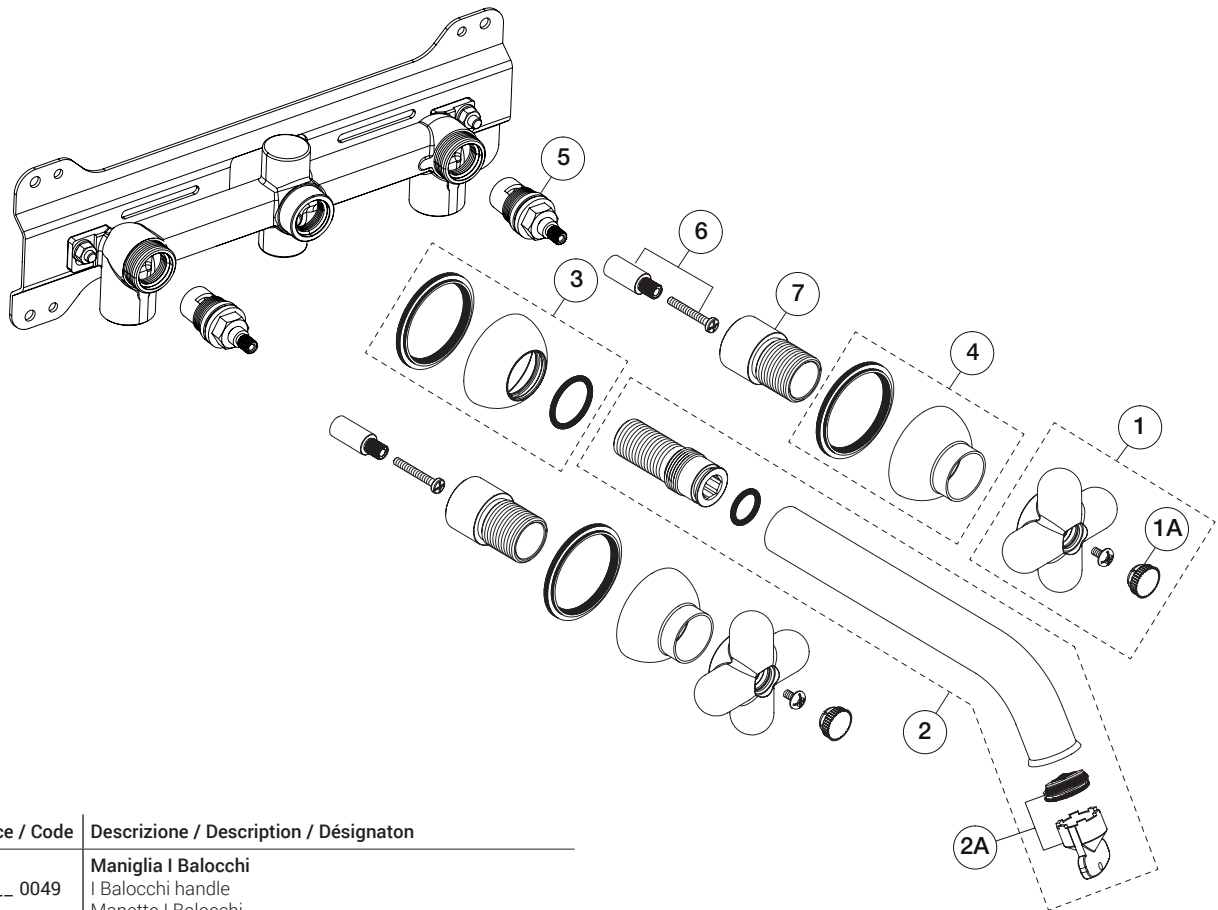

ART. 0512B+0512A - Gruppo lavabo da parete / Wall-mount washbasin mixer / Mélangeur lavabo mural

N°	Codice / Code	Descrizione / Description / Désignaton
1	60 __ 0049	Maniglia I Balocchi I Balocchi handle Manette I Balocchi
1A	90 00 0951	Placchetta Cover screw Plaquette
2	90 __ 8987	Bocca lavabo da parete - 20 cm Wall-mount washbasin spout - 20 cm Bec lavabo mural - 20 cm
2A	90 00 9517U	Aeratore caché M24x1 Caché aerator M24x1 Aérateur caché M24x1
3	90 __ Q729	Cappuccio per bocca completo Complete handle locking cap for spout Rosace pour bec complet
4	90 00 0823	Cappuccio sotto maniglia Cup under handle Rosace sous manette
5	90 00 0892U	Vitone ceramico 90° destro 90° right ceramic cartridge Tête céramique droite 90°
6	90 00 Q759	Adattatore per maniglia Handle's adaptor Adaptateur pour manette
7	90 00 Q760	Canotto di regolazione Regulation sleeve Manchon de regulation

-- **Questo codice alfanumerico indica la finitura o il materiale**
 This alphanumeric code indicates the finish or raw material
 Ce code alphanumerique indique la finition ou le materiel