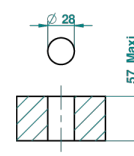

52768

Sans Rosace