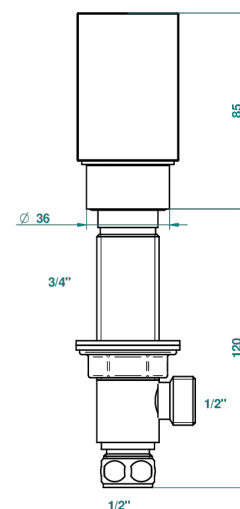

52768

Sans Rosace