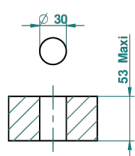

Avec Rosace