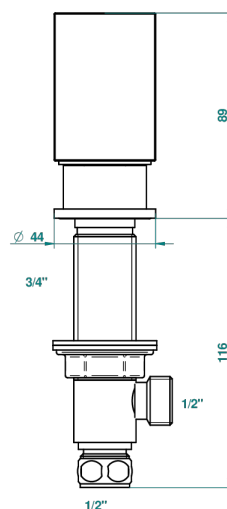

Avec Rosace