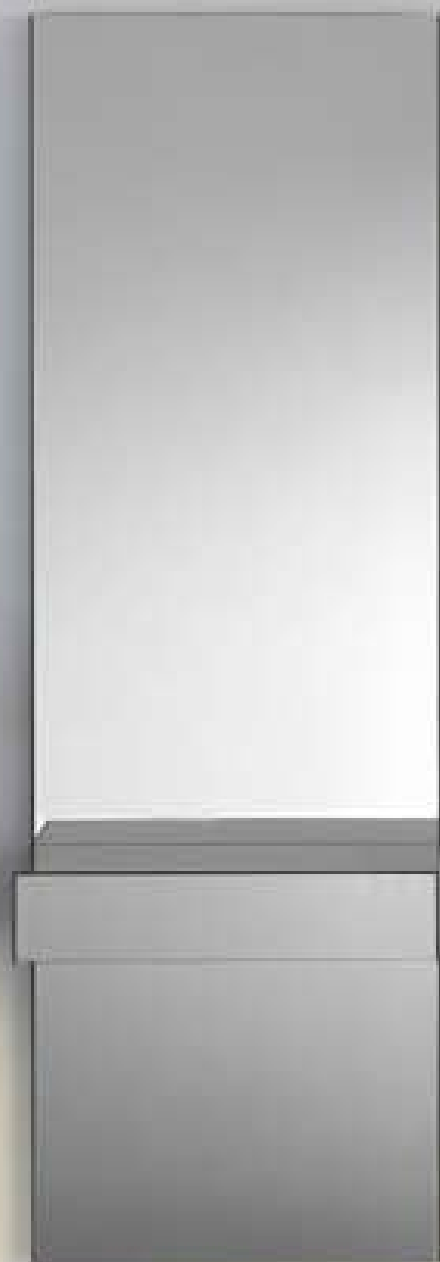

Grey

consolas, espejos
console tables, mirrors
Francesc Rifé

Colección de consolas compuestas por un panel trasero con espejo fumé gris y un cajón en el mismo material. Opcionalmente, es posible integrar en la base inferior del cajón una luminaria de leds de luz indirecta. Está disponible en cinco versiones según la medida del panel trasero y la posición del cajón.

A collection of consoles comprising a back panel with a smoke grey mirror and a drawer in the same material. Optionally, the base of the drawer can be fitted with LED lights for indirect lighting. Available in five versions with different back panel sizes and drawer positions.

- GREY-13 110 x 35 x 165 cm
- GREY-638 61 x 35 x 185 cm
- GREY-636 61 x 35 x 165 cm
- GREY-63 61 x 35 x 26 cm
- GREY-93 91 x 35 x 26 cm

GREY-13 110 x 35 x 165 cm

| Opción cajón con luz indirecta
Drawer with optional indirect light