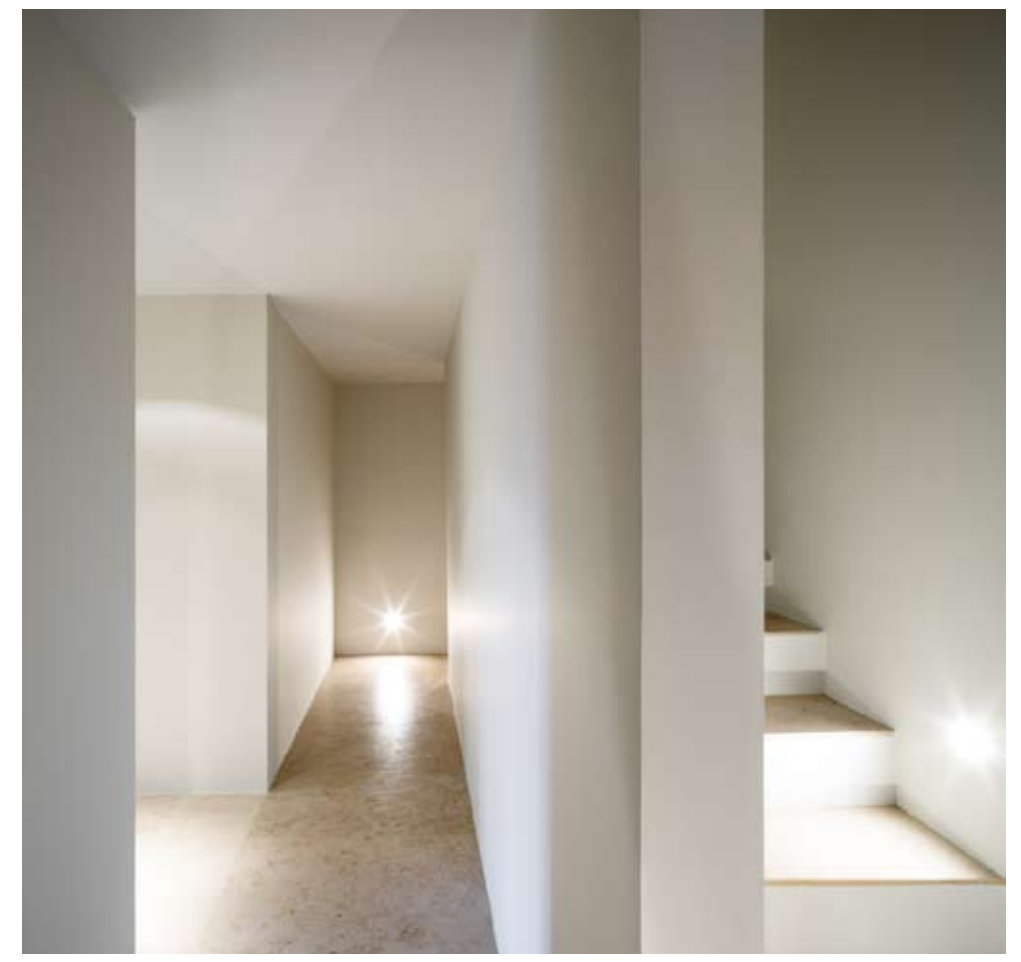

RD House | Sant Sadurní d'Anoia, Barcelona