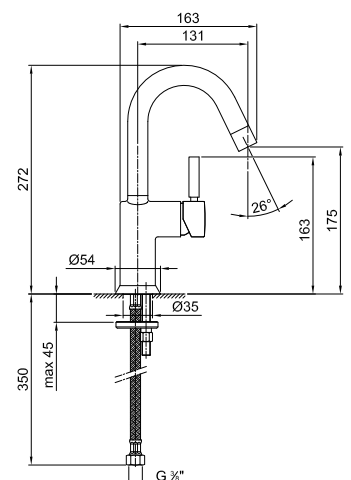

АРТ. 1804WF

Смеситель для раковины на 1 отверстие

- вылет 13 см
- ручка
- поворотный излив
- ограничитель потока воды до 5 л/мин при 3 бар
- подводка
- без донного клапана

Отделки:

☐ Хром

42 02 1804WF

Проект:

Комната:

Дата:

Комментарии:

0,5	7
1	14
2	17
3	20
4	22

сертификаты: