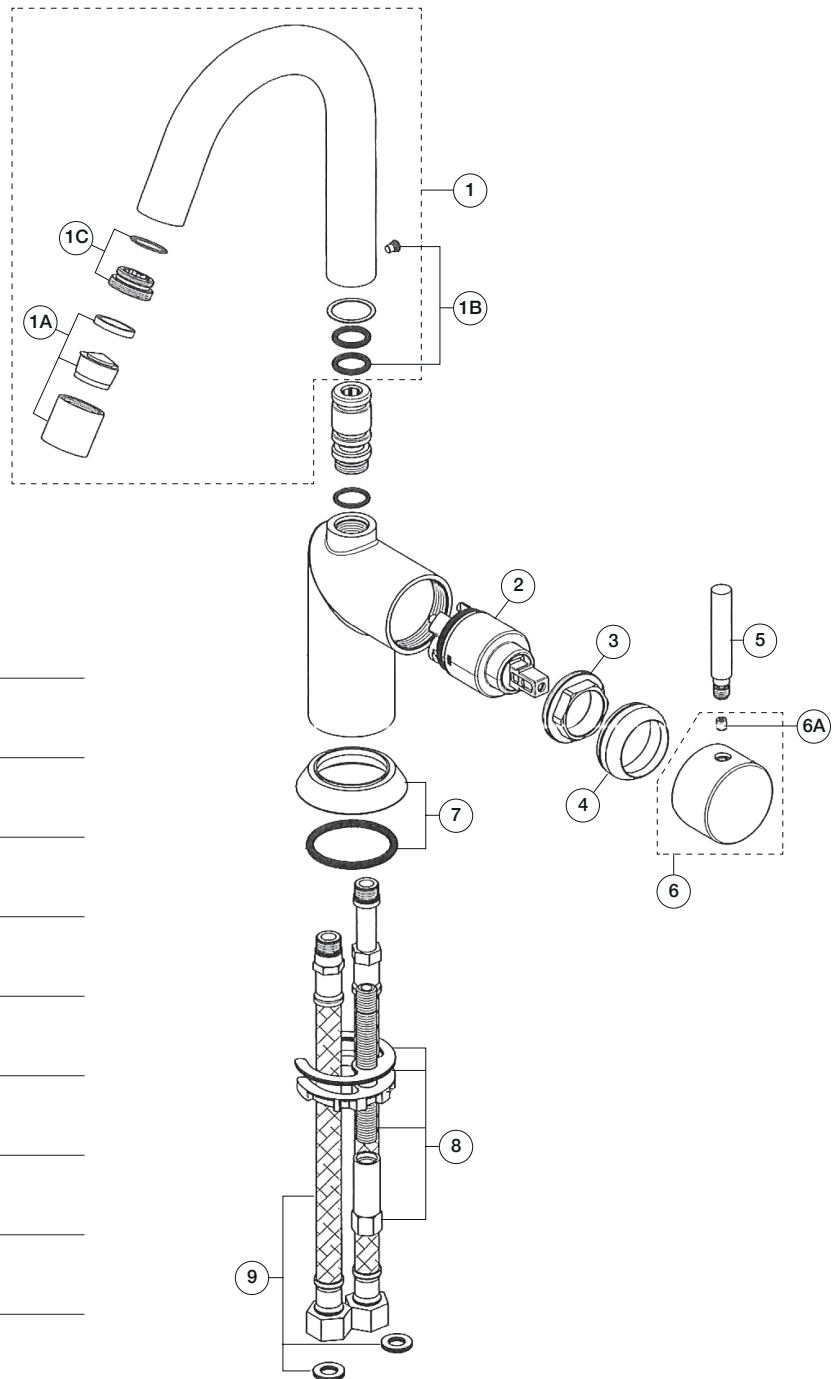

ART. 1804WF - Miscelatore lavabo monoforo / Single-hole washbasin mixer / Mitigeur lavabo monotrou

N°	Codice / Code	Descrizione / Description / Désignaton
1	90 __ 9264	Bocca lavabo completa Complete washbasin spout Bec complet lavabo
1A	90 __ 9266U	Aeratore Aerator Aérateur
1B	90 00 9265	Kit con O-ring e vite Kit with O-ring and screw Kit avec O-ring et vis
1C	90 00 8918	Nipples portaeratore con O-ring Aerator nipple with O-ring Nipples pour mousseur avec O-ring
2	90 00 1470	Cartuccia Ø 35 mm Ø 35 mm cartridge Cartouche Ø 35 mm
3	90 00 9039	Ghiera bloccaggio per cartuccia Locking ring for cartridge Écrou de serrage pour cartouche
4	90 __ 9263	Cappuccio sotto maniglia Cup under handle Rosace sous manette
5	90 __ 8673	Leva per maniglia Lever for handle Lever pour manette
6	90 __ 9262	Corpo maniglia Body of the handle Corps de la manette
6A	90 00 9041	Grano di bloccaggio per maniglia Locking screw for handle Vis de fixation pour manette
7	90 __ 9267	Anello base Base ring Anneau base
8	90 00 9272	Confezione di fissaggio Fixing kit Kit de fixation
9	90 02 0973	Coppia di flessibili di collegamento M12x1-F3/8" Pair of connecting hoses M12x1-F3/8" Parie de flexible de connection M12x1-F3/8"

-- Questo codice alfanumerico indica la finitura o il materiale
 This alphanumeric code indicates the finish or raw material
 Ce code alphanumérique indique la finition ou le matériel