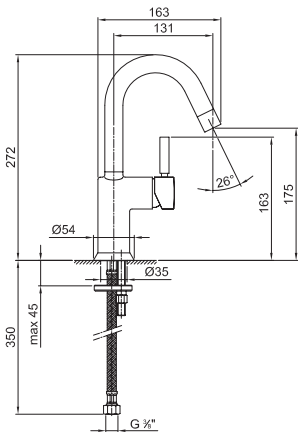

ART. 1804WF - Miscelatore lavabo monoforo / Single-hole washbasin mixer / Mitigeur lavabo monotrou

N°	Codice / Code	Descrizione / Description / Désignaton
1	90 __ 9264	Bocca lavabo completa Complete washbasin spout Bec complet lavabo
1A	90 __ 9266U	Aeratore Aerator Aérateur
1B	90 00 9265	Kit con O-ring e vite Kit with O-ring and screw Kit avec O-ring et vis
1C	90 00 8918	Nipples portaeratore con O-ring Aerator nipple with O-ring Nipples pour mousseur avec O-ring
2	90 00 1470	Cartuccia Ø 35 mm Ø 35 mm cartridge Cartouche Ø 35 mm
3	90 00 9039	Ghiera bloccaggio per cartuccia Locking ring for cartridge Écrou de serrage pour cartouche
4	90 __ 9263	Cappuccio sotto maniglia Cup under handle Rosace sous manette
5	90 __ 8673	Leva per maniglia Lever for handle Lever pour manette
6	90 __ 9262	Corpo maniglia Body of the handle Corps de la manette
6A	90 00 9041	Grano di bloccaggio per maniglia Locking screw for handle Vis de fixation pour manette
7	90 __ 9267	Anello base Base ring Anneau base
8	90 00 9272	Confezione di fissaggio Fixing kit Kit de fixation
9	90 02 0973	Coppia di flessibili di collegamento M12x1-F3/8" Pair of connecting hoses M12x1-F3/8" Parie de flexible de connection M12x1-F3/8"

-- Questo codice alfanumerico indica la finitura o il materiale
 This alphanumeric code indicates the finish or raw material
 Ce code alphanumérique indique la finition ou le matériel