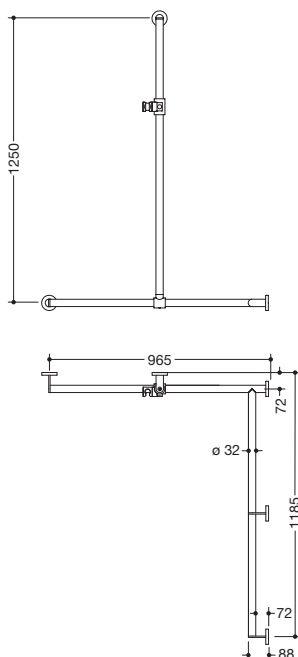

Produktdatenblatt
Duschhandlauf mit verschiebbarer
Brausehalterstange 900.35.30860

HEWI

Abbildung ähnlich

Duschhandlauf mit verschiebbarer Brausehalterstange
900.35.30860

- senkrecht und waagrecht angeordnete, im rechten Winkel verbundene Stangen mit Befestigungsrosetten und Brausehalter
- mit seitlich (zur Montage) verschiebbarer Brausehalterstange
- Ausführung rechts
- senkrechte Länge 1250 mm, waagrechte Längen (Eckmontage) 965 mm und 1185 mm, 88 mm tief
- Stangendurchmesser 32 mm, Rohrstärke 2 mm, Rosettendurchmesser 70 mm
- aus hochwertigem Edelstahl, pulverbeschichtet in der HEWI Farbe CV (Schwarz tiefmatt) und ER (Dunkelgrau Perlglimmer tiefmatt) mit Brausehalter aus schwarz matten Polyamid oder pulverbeschichtet in den HEWI Farben AS (Weiß tiefmatt) und AX (Hellgrau Perlglimmer tiefmatt) mit Brausehalter aus weiß matten Polyamid
- geeignet für Handbrausen verschiedener Hersteller
- Brausehalter kann stufenlos geneigt und nach Betätigen einer großflächigen Drucktaste in der Höhe verstellt werden
- konische Aufnahme am Brausehalter erleichtert das Einhängen der Handbrause
- reduzierte Anzahl Befestigungsrosetten durch innovative Eckverbindung
- inklusive korrosionsfreiem und geprüfem HEWI Befestigungsmaterial zur Wandmontage sowie Dichtband zur Abdichtung der Bohrpunkte
- geeignet für HEWI Einhängesitze 900.51..., 950.51..., 802.51... und 801.51.100, 801.51D100 und 801.51FR101, bei einem maximalen Stützenabstand von 850 mm
- erfüllt die Anforderungen nach ÖNORM B1600/1601

Abmessungen in mm

Oberflächen/Farben

Die Farbe AX läuft zum 31.03.2023 aus

Alternative Oberflächen/Farben

Technische Änderungen vorbehalten, 29.03.2022

HEWI Heinrich Wilke GmbH
Postfach 1260
D-34442 Bad Arolsen