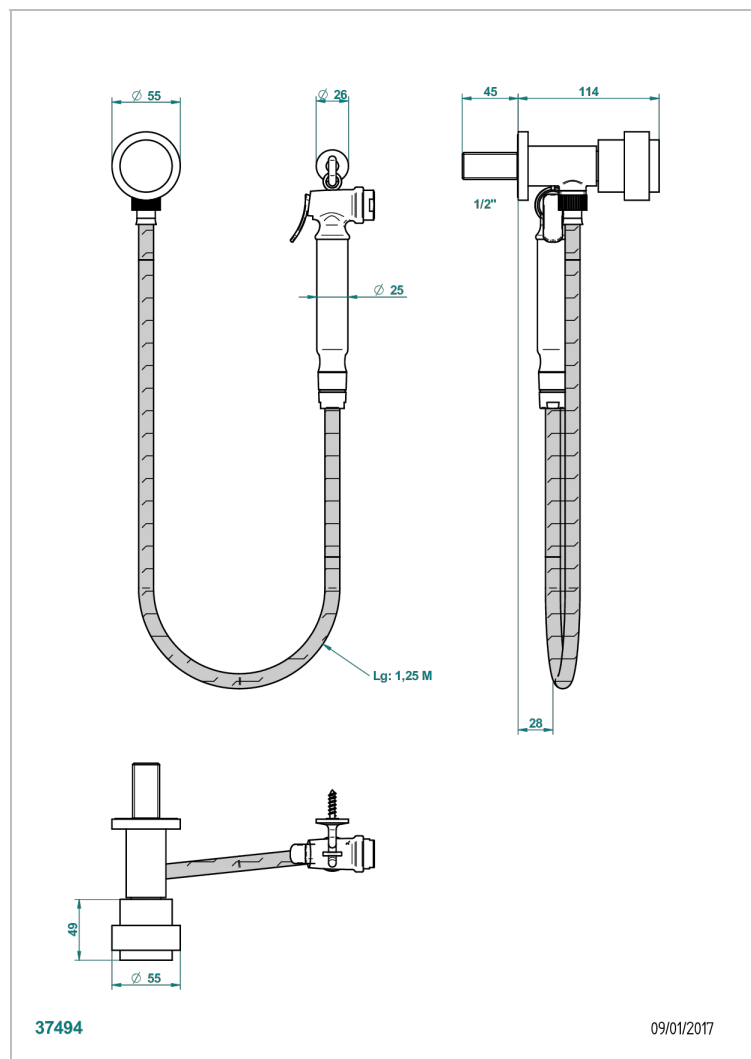

DIPLOMATE С ГЛАДКИМИ КОЛЬЦАМИ

U4A-5840/8

THG[®]
PARIS

Душ гигиенический: вентиль, 1,25 м шланг, крючок, вывод для душа и лейка с клапаном (возможны только следующие покрытия A02, B01,C01, D03, E02, F01, G01,G02)

ХАРАКТЕРИСТИКИ

- Diplomat с гладкими кольцами
- Душ гигиенический: вентиль, 1,25 м шланг, крючок, вывод для душа и лейка с клапаном (возможны только следующие покрытия A02, B01,C01, D03, E02, F01, G01,G02)

ТЕХНИЧЕСКИЕ ХАРАКТЕРИСТИКИ

- Recommandé : 3 bars (max. 5 bars) - Advised : 43,5 psi (max. 72 psi)
- 9,5 l/min à 3 bars (2.5 gpm at 43.5 psi)

ДОСТУПНЫЕ ВАРИАНТЫ ПОКРЫТИЙ

Золото - F01
Матовый никель - C01
Никель - B01
Светлое золото - F30
Хром - A02
Хром/золото - G02