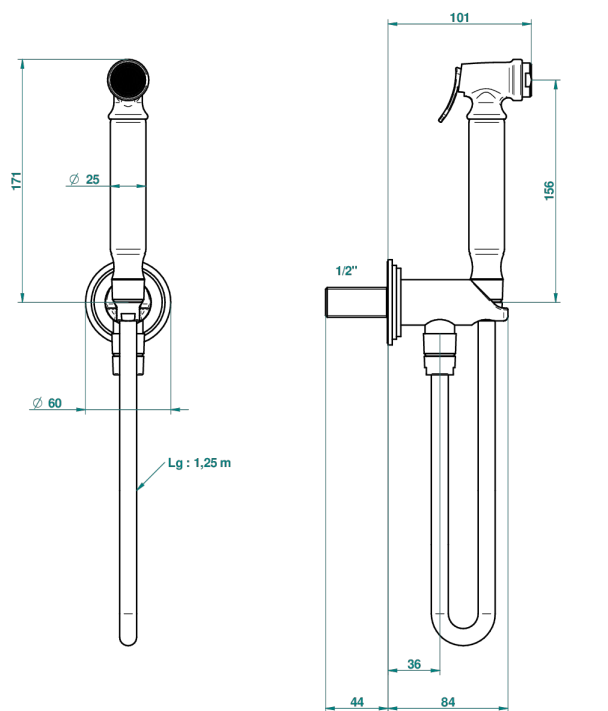

G2T-5840/9

Комплект для гигиенического душа: лейка с клапаном, усиленный шланг 1,25м и вывод для шланга со встроенным защитным остановом

65285

04/07/2018

ХАРАКТЕРИСТИКИ

- Faubourg metal
- Комплект для гигиенического душа: лейка с клапаном, усиленный шланг 1,25м и вывод для шланга со встроенным защитным остановом

ДОСТУПНЫЕ ВАРИАНТЫ ПОКРЫТИЙ

Blush PVD - H62
Graphite PVD - H64
Matt Umber PVD - H67
Matt blush PVD - H60
Matt graphite PVD - H65
Umber PVD - H66

Аранья (чёрный никель) - D24
Золото - F01
Матовое золото - F07
Матовое светлое золото - F31
Матовый никель - C01
Матовый хром - C02

Никель - B01
Покрытие PVD бронза - F33
Покрытие PVD золотистый цвет - H52
Покрытие PVD латунь - H49
Покрытие PVD матовая бронза - F34
Покрытие PVD матовая латунь - H50

Покрытие PVD матовый золотистый - H53
Покрытие PVD матовый никель - H56
Покрытие PVD никель - H55
Розовое золото - F27
Сатинированное золото - F03
Сатинированный хром - C03

Светлое золото - F30
Серебро с родием - F18
Состаренный никель - H28
Хром - A02
Хром/золото - G02