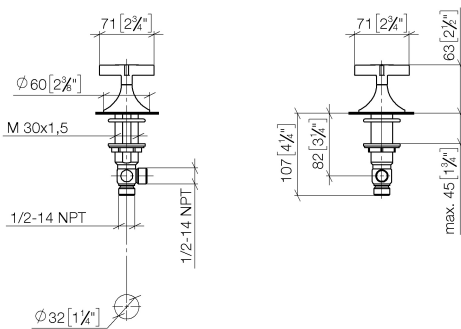

Умывальник - VAIA

Вентиль боковой заправки вправо горячий - платина матовая

Артикулный номер: 20 000 808-06

- диаметр сверлёного отверстия 32 мм
- розетка Ø 60 мм
- Группа смесителей согл. DIN 4109: 1
- (ADA)

платина матовая

размерный чертеж

mm [inches]

Все величины в мм / дюймах = мм x 0,0394