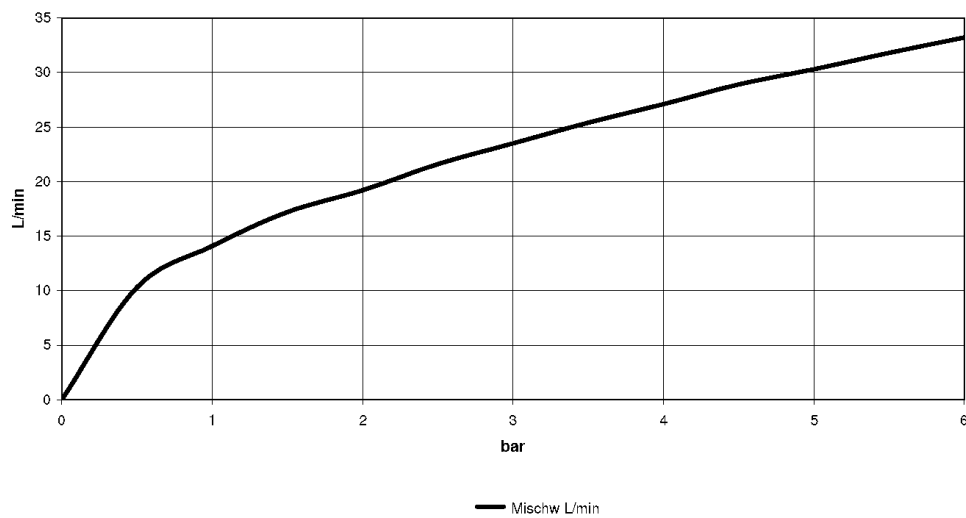

## размерный чертеж

mm [inches]

Все величины в мм / дюймах = мм x 0,0394

Умывальник - VAIA

Вентиль боковой заперение вправо горячий - платина матовая

Артикульный номер: 20 000 808-06

график расхода

Умывальник - VAIA