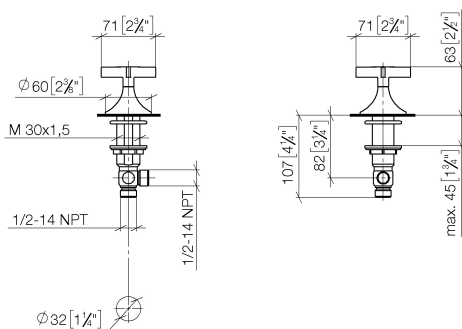

## Умывальник - VAIA

Вентиль боковой запертие вправо горячий - платина матовая

Артикульный номер: 20 000 808-06

- диаметр сверлёного отверстия 32 мм
- розетка Ø 60 мм
- Группа смесителей согл. DIN 4109: 1
- (ADA)

## размерный чертеж

mm [inches]

Все величины в мм / дюймах = мм x 0,0394

Умывальник - VAIA

Вентиль боковой заперение вправо горячий - платина матовая

Артикульный номер: 20 000 808-06

график расхода

Умывальник - VAIA

Вентиль боковой заперение вправо горячий - платина матовая

Артикулный номер: 20 000 808-06