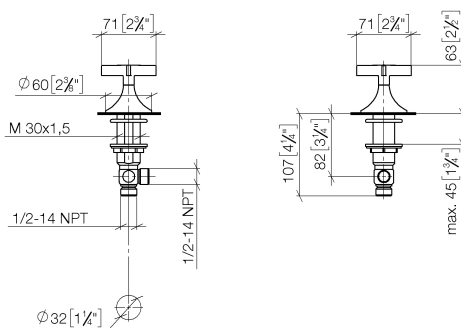

Умывальник - VAIA

Вентиль боковой заправление вправо горячий - платина матовая

Артикульный номер: 20 000 808-06

- диаметр сверлёного отверстия 32 мм
- розетка Ø 60 мм
- Группа смесителей согл. DIN 4109: 1
- (ADA)

платина матовая

размерный чертеж

mm [inches]

Все величины в мм / дюймах = мм x 0,0394

Умывальник - VAIA

Вентиль боковой запираение вправо горячий - платина матовая

Артикульный номер: 20 000 808-06

график расхода

Умывальник - VAIA

Вентиль боковой заперие вправо горячий - платина матовая

Артикульный номер: 20 000 808-06

Другие варианты поверхностей

хром
20 000 808-00

платина
20 000 808-08

латунь сатинированная
20 000 808-28

Dark Platinum matt
20 000 808-99

Другие поверхности по запросу (x-tra Service)

Спецификация запасных частей

№	Артикульный №	Наименование	Расходуемое кол-во
1	90 20 80 011 00-06	Ручка Ø 71 x 63 мм - платина матовая	1
2	09 28 10 003 90	Прокладка 39 x 32,5 x1 мм -	1
3	09 24 01 028 90	кольцо Ø 42 x 9 мм -	1
4	04 23 10 032 46 90	Крепление M30 x 1,5 -	1
5	04 17 11 055 31 90	Вентиль боковой заперие вправо 1/2"	1
6	90 90 03 131 00 90	Деталь верха заперие вправо 1/2"	1