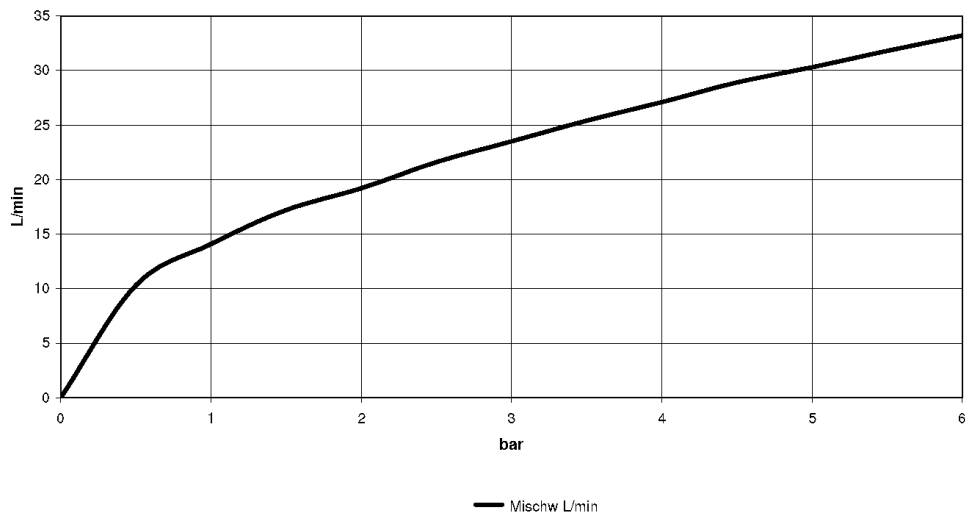

платина матовая

размерный чертеж

mm [inches]

Все величины в мм / дюймах = мм x 0,0394

Умывальник - VAIA

Вентиль боковой запираение вправо горячий - платина матовая

Артикульный номер: 20 000 808-06

график расхода