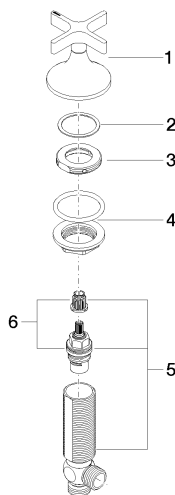

Умывальник - VAIA

Вентиль боковой заправление вправо горячий - платина матовая

Артикульный номер: 20 000 808-06

- диаметр сверлёного отверстия 32 мм
- розетка Ø 60 мм
- Группа смесителей согл. DIN 4109: 1
- (ADA)

платина матовая

размерный чертеж

mm [inches]

Все величины в мм / дюймах = мм x 0,0394

Умывальник - VAIA

Вентиль боковой запираение вправо горячий - платина матовая

Артикульный номер: 20 000 808-06

график расхода

Умывальник - VAIA

Вентиль боковой заперие вправо горячий - платина матовая

Артикульный номер: 20 000 808-06

Другие варианты поверхностей

хром
20 000 808-00

платина
20 000 808-08

латунь сатинированная
20 000 808-28

Dark Platinum matt
20 000 808-99

Другие поверхности по запросу (x-tra Service)

Спецификация запасных частей

№	Артикульный №	Наименование	Расходуемое кол-во
1	90 20 80 011 00-06	Ручка Ø 71 x 63 мм - платина матовая	1
2	09 28 10 003 90	Прокладка 39 x 32,5 x1 мм -	1
3	09 24 01 028 90	кольцо Ø 42 x 9 мм -	1
4	04 23 10 032 46 90	Крепление M30 x 1,5 -	1
5	04 17 11 055 31 90	Вентиль боковой заперие вправо 1/2"	1
6	90 90 03 131 00 90	Деталь верха заперие вправо 1/2"	1