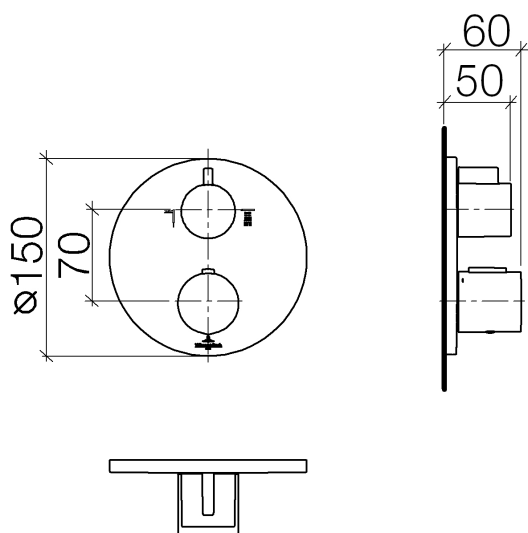

Душ - L´AURA

Термостат, для скрытого монтажа с двухсторонней регулировкой объема подачи воды -
Артикульный номер: 36 426 969-00

- поворотный переключатель с регулированием расхода и функцией запирания
- накладная панель Ø 150 мм
- ручка со шкалой и стопором на 38°C
- ограничитель температуры горячей воды, предварительно настраиваемый

хром

Для данного артикула требуются комплектующие.

размерный чертеж

Все величины в мм / дюймах = мм x 0,0394