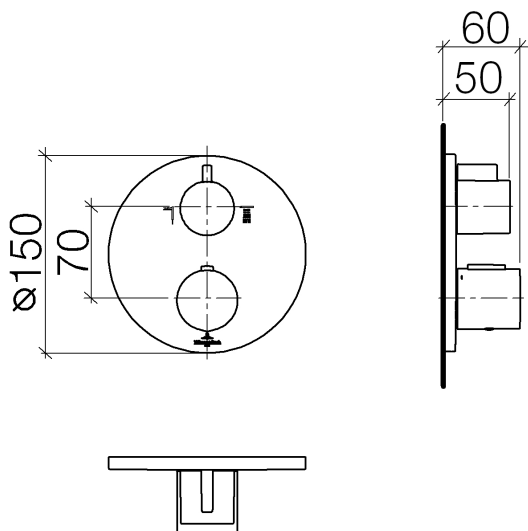

Душ - L'AURA

Термостат, для скрытого монтажа с двухсторонней регулировкой объема подачи воды -
Артикульный номер: 36 426 969-00

- поворотный переключатель с регулированием расхода и функцией запираения
- накладная панель Ø 150 мм
- ручка со шкалой и стопором на 38°C
- ограничитель температуры горячей воды, предварительно настраиваемый

хром

Для данного артикула требуются комплектующие.

размерный чертеж

Все величины в мм / дюймах = мм x 0,0394

Душ - L'AURA

Термостат, для скрытого монтажа с двухсторонней регулировкой объема подачи воды -
Артикульный номер: 36 426 969-00

график расхода

Душ - L'AURA

Термостат, для скрытого монтажа с двухсторонней регулировкой объема подачи воды -

Артикульный номер: 36 426 969-00

35 425 970 90

Термостат, для скрытого
монтажа -

35 426 970 90

Термостат, для скрытого
монтажа с
предварительным
перекрыванием -