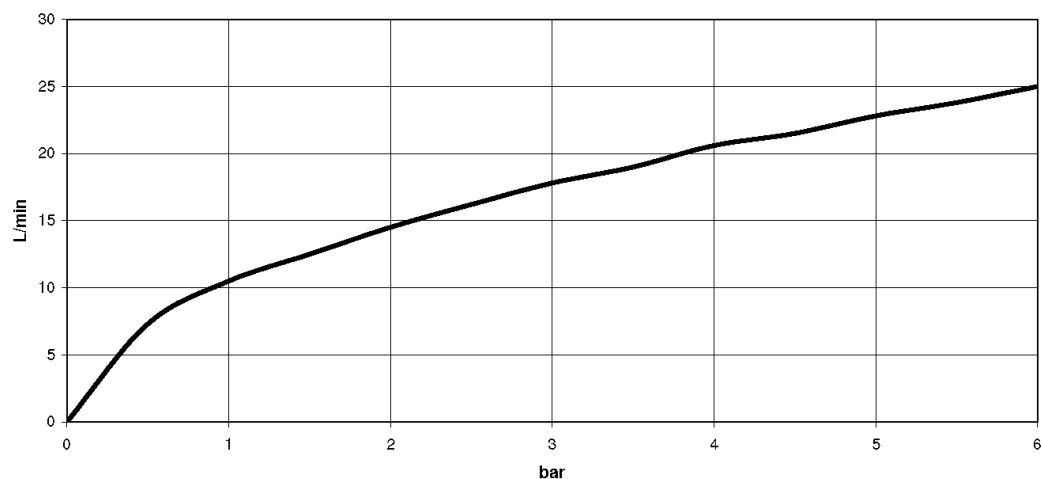

Душ - L'AURA

Термостат, для скрытого монтажа с двухсторонней регулировкой объема подачи воды -
Артикульный номер: 36 426 969-00

график расхода