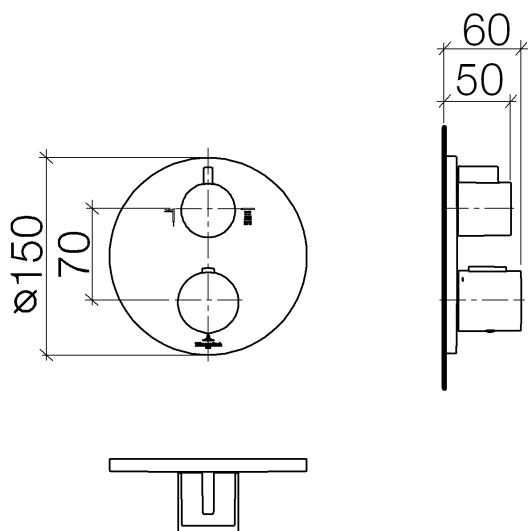

## Душ - L´AURA

Термостат, для скрытого монтажа с двухсторонней регулировкой объема подачи воды -  
 Артикульный номер: 36 426 969-00

- поворотный переключатель с регулированием расхода и функцией заперения
- накладная панель Ø 150 мм
- ручка со шкалой и стопором на 38°C
- ограничитель температуры горячей воды, предварительно настраиваемый

## размерный чертеж

Все величины в мм / дюймах = мм x 0,0394

## Душ - L´AURA

Термостат, для скрытого монтажа с двухсторонней регулировкой объема подачи воды -  
Артикульный номер: 36 426 969-00

## Душ - L'AURA

Термостат, для скрытого монтажа с двухсторонней регулировкой объема подачи воды -  
 Артикульный номер: 36 426 969-00