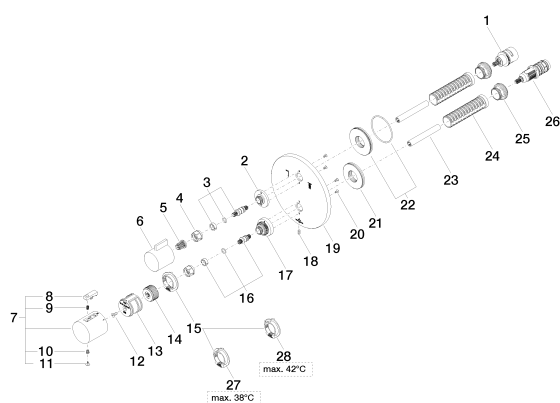

Душ - L'AURA

Термостат, для скрытого монтажа с двухсторонней регулировкой объема подачи воды -
Артикульный номер: 36 426 969-00

Спецификация запасных частей

№	Артикульный №	Наименование	Расходуемое кол-во
1	90 90 03 163 00 90	Переключение Ø 29 x 57 мм -	1
2	09 12 12 053-00	Крепление крышки Ø 34,5 x 15 мм - хром	1
3	04 29 06 111 00-00	Подключение Ø 12,15 x 37,2 мм - хром	1
4	09 23 30 023 90	Крепление M15 x 1 -	1
5	09 12 12 002 90	Фиксирующая крышка белый Ø 15 x 12 мм -	1
6	09 20 67 006-00	Ручка 41 x 40 x 53 мм - хром	1
7	04 17 33 004 01-00	Ручка Ø 46 x 48 мм - хром	1
8	09 21 33 010-00	Термостат Ø 27 x 25,5 мм - хром	1
9	09 16 02 027 90	Ручка Ø 4,5 x 7,5 мм -	1
10	09 30 30 136 90	Крепление -	1
11	09 31 20 049-00	Покрытие - хром	1
12	09 30 30 124 90	Крепление M4 x 10 мм -	1
13	09 12 12 052 90	Крепление ручки Ø 28,5 мм -	1
14	09 12 12 054 90	Крепление ручки Ø 28,50 x 16 мм -	1
15	09 28 10 143 90	Ограничительное кольцо Ø 38 x 8 мм -	1
16	04 29 06 024 00-00	Подключение Ø 12,15 x 30 мм - хром	1
17	09 12 12 051-00	Крепление крышки Ø 35 x 26,5 мм - хром	1
18	09 31 11 134 90	Крепление M4 x 10 мм -	1
19	09 11 02 245-00	крышка Ø 150 x 9 мм - хром	1
20	09 30 30 157 90	Крепление M3 x 6 мм -	4
21	09 30 01 188 90	Подключение Ø 52 x 9 мм -	2
22	90 30 01 190 00 90	Подключение Ø 55 x 9 мм -	1
23	09 23 01 124 90	гильза Ø 10,5 с 78 мм -	2
24	09 18 40 077 90	гильза Ø 26 x 97 мм -	2
25	09 24 04 257 90	Крепление Ø 32 x 19,5 мм -	2
26	90 15 02 012 00 90	термостатный картридж Ø 27 x 82 мм, 16-18 л/мин. -	1