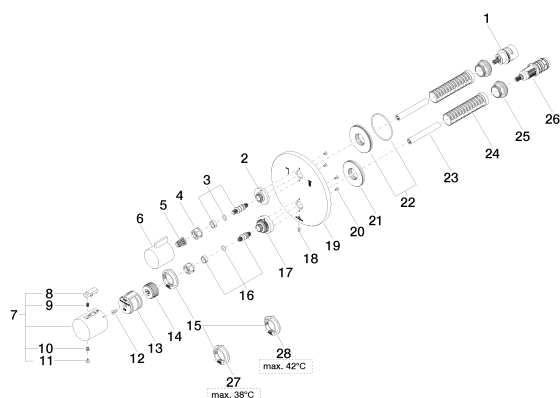

Душ - L'AURA

Термостат, для скрытого монтажа с двухсторонней регулировкой объема подачи воды -
 Артикульный номер: 36 426 969-00

Спецификация запасных частей

№	Артикульный №	Наименование	Расходуемое кол-во
1	90 90 03 163 00 90	Переключение Ø 29 x 57 мм -	1
2	09 12 12 053-00	Крепление крышки Ø 34,5 x 15 мм - хром	1
3	04 29 06 111 00-00	Подключение Ø 12,15 x 37,2 мм - хром	1
4	09 23 30 023 90	Крепление M15 x 1 -	1
5	09 12 12 002 90	Фиксирующая крышка белый Ø 15 x 12 мм -	1
6	09 20 67 006-00	Ручка 41 x 40 x 53 мм - хром	1
7	04 17 33 004 01-00	Ручка Ø 46 x 48 мм - хром	1
8	09 21 33 010-00	Термостат Ø 27 x 25,5 мм - хром	1
9	09 16 02 027 90	Ручка Ø 4,5 x 7,5 мм -	1
10	09 30 30 136 90	Крепление -	1
11	09 31 20 049-00	Покрытие - хром	1
12	09 30 30 124 90	Крепление M4 x 10 мм -	1
13	09 12 12 052 90	Крепление ручки Ø 28,5 мм -	1
14	09 12 12 054 90	Крепление ручки Ø 28,50 x 16 мм -	1
15	09 28 10 143 90	Ограничительное кольцо Ø 38 x 8 мм -	1
16	04 29 06 024 00-00	Подключение Ø 12,15 x 30 мм - хром	1
17	09 12 12 051-00	Крепление крышки Ø 35 x 26,5 мм - хром	1
18	09 31 11 134 90	Крепление M4 x 10 мм -	1
19	09 11 02 245-00	крышка Ø 150 x 9 мм - хром	1
20	09 30 30 157 90	Крепление M3 x 6 мм -	4
21	09 30 01 188 90	Подключение Ø 52 x 9 мм -	2
22	90 30 01 190 00 90	Подключение Ø 55 x 9 мм -	1
23	09 23 01 124 90	гильза Ø 10,5 с 78 мм -	2
24	09 18 40 077 90	гильза Ø 26 x 97 мм -	2
25	09 24 04 257 90	Крепление Ø 32 x 19,5 мм -	2
26	90 15 02 012 00 90	термостатный картридж Ø 27 x 82 мм, 16-18 л/мин. -	1