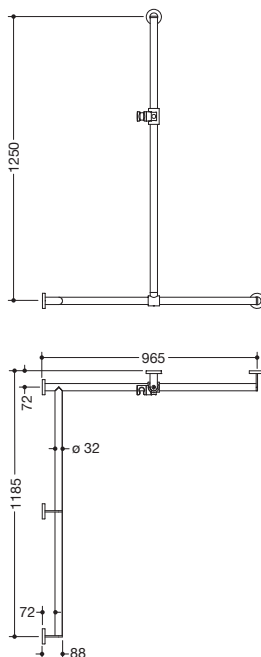

Produktdatenblatt
Duschhandlauf mit verschiebbarer
Brausehalterstange 900.35.30960

HEWI

Abbildung ähnlich

Duschhandlauf mit verschiebbarer Brausehalterstange
900.35.30960

- senkrecht und waagrecht angeordnete, im rechten Winkel verbundene Stangen mit Befestigungsrosetten und Brausehalter
- mit seitlich (zur Montage) verschiebbarer Brausehalterstange
- Ausführung links
- senkrechte Länge 1250 mm, waagerechte Längen (Eckmontage) 965 mm und 1185 mm, 88 mm tief
- Stangendurchmesser 32 mm, Rohrstärke 2 mm, Rosettendurchmesser 70 mm
- aus hochwertigem Edelstahl, pulverbeschichtet in der HEWI Farbe CV (Schwarz tiefmatt) und ER (Dunkelgrau Perlglimmer tiefmatt) mit Brausehalter aus schwarz mattem Polyamid oder pulverbeschichtet in den HEWI Farben AS (Weiß tiefmatt) und AX (Hellgrau Perlglimmer tiefmatt) mit Brausehalter aus weiß mattem Polyamid
- geeignet für Handbrausen verschiedener Hersteller
- Brausehalter kann stufenlos geneigt und nach Betätigen einer großflächigen Drucktaste in der Höhe verstellt werden
- konische Aufnahme am Brausehalter erleichtert das Einhängen der Handbrause
- reduzierte Anzahl Befestigungsrosetten durch innovative Eckverbindung
- inklusive korrosionsfreiem und geprüftem HEWI Befestigungsmaterial zur Wandmontage sowie Dichtband zur Abdichtung der Bohrpunkte
- geeignet für HEWI Einhängesitze 900.51..., 950.51..., 802.51... und 801.51.100, 801.51D100 und 801.51FR101, bei einem maximalen Stützenabstand von 850 mm
- erfüllt die Anforderungen nach ÖNORM B1600/1601

Abmessungen in mm

Oberflächen/Farben

Die Farbe AX läuft zum 31.03.2023 aus

Alternative Oberflächen/Farben

Technische Änderungen vorbehalten, 29.03.2022

HEWI Heinrich Wilke GmbH
Postfach 1260
D-34442 Bad Arolsen