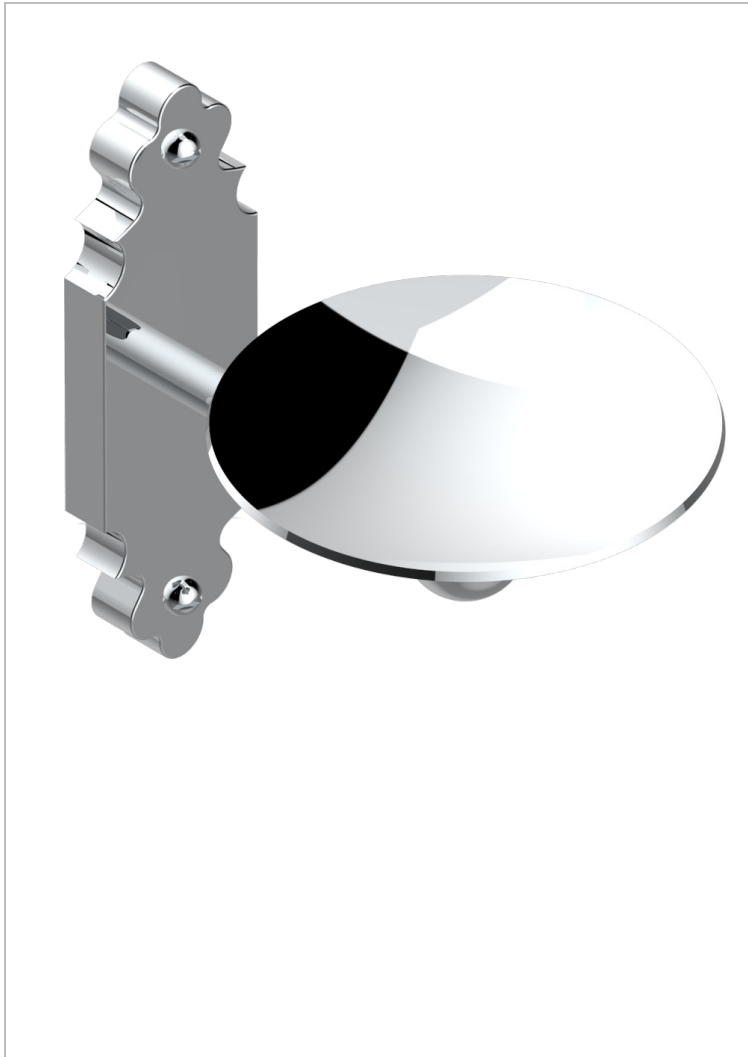

1900 С РУКОЯТКАМИ

G28-546

Мыльница настенная Ø 100 мм

THG[®]
PARIS

26099

19/01/2015

ХАРАКТЕРИСТИКИ

- 1900 с ручьятками
- Мыльница настенная Ø 100 мм

ДОСТУПНЫЕ ВАРИАНТЫ ПОКРЫТИЙ

Blush PVD - H62
Graphite PVD - H64
Matt Umber PVD - H67
Matt blush PVD - H60
Matt graphite PVD - H65
Umber PVD - H66

Аранья (чёрный никель) - D24
Бронза - D01
Золото - F01
Матовая красная старинная медь - H07
Матовое золото - F07
Матовое светлое золото - F31