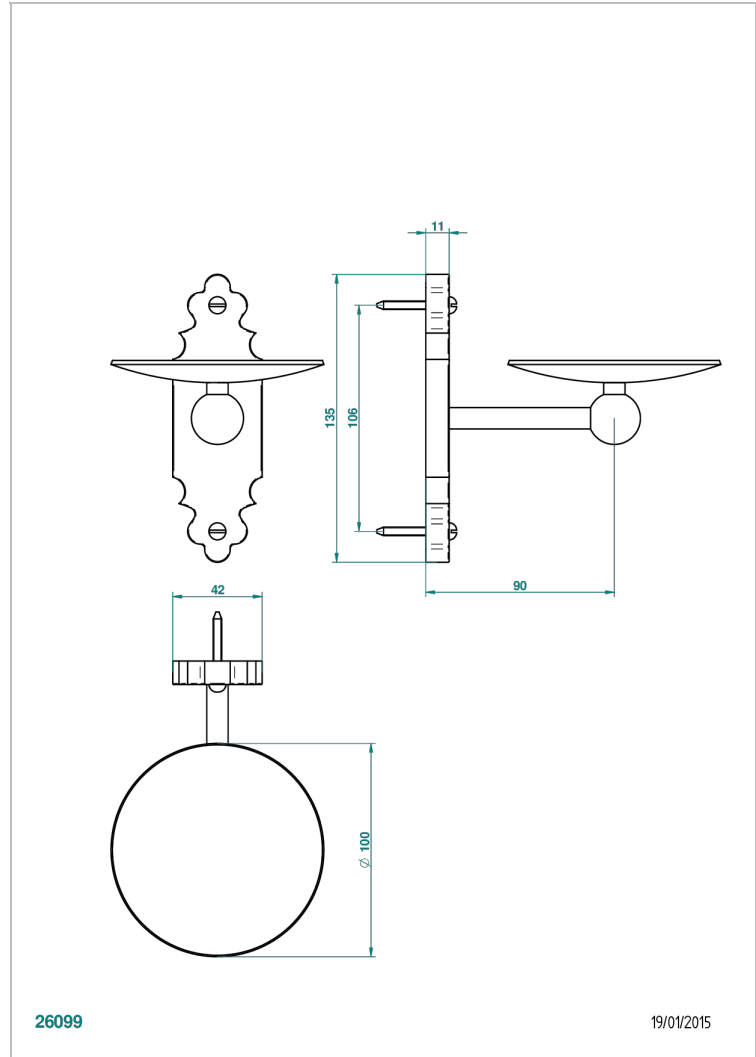

1900 С РУКОЯТКАМИ

G28-546

Мыльница настенная Ø 100 мм

THG[®]
PARIS

26099

19/01/2015

ХАРАКТЕРИСТИКИ

- 1900 с ручьятками
- Мыльница настенная Ø 100 мм

Матовый никель - C01
Матовый хром - C02
Никель - B01
Покрытие PVD бронза - F33
Покрытие PVD золотистый цвет - H52
Покрытие PVD латунь - H49

Покрытие PVD матовая бронза - F34
Покрытие PVD матовая латунь - H50
Покрытие PVD матовый золотистый - H53
Покрытие PVD матовый никель - H56
Покрытие PVD никель - H55
Розовое золото - F27