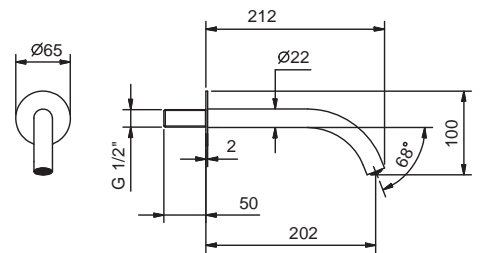

АРТ. 8498

Излив смесителя со стены для раковины

- вылет 20 см
- ограничитель потока воды до 5 л/мин при 3 бар
- впуск 1/2"

Отделки:

- ☐ Хром 91 02 8498
- ☐ Черный матовый 91 13 8498

Проект:

Комната:

Дата:

Комментарии:

сертификаты: